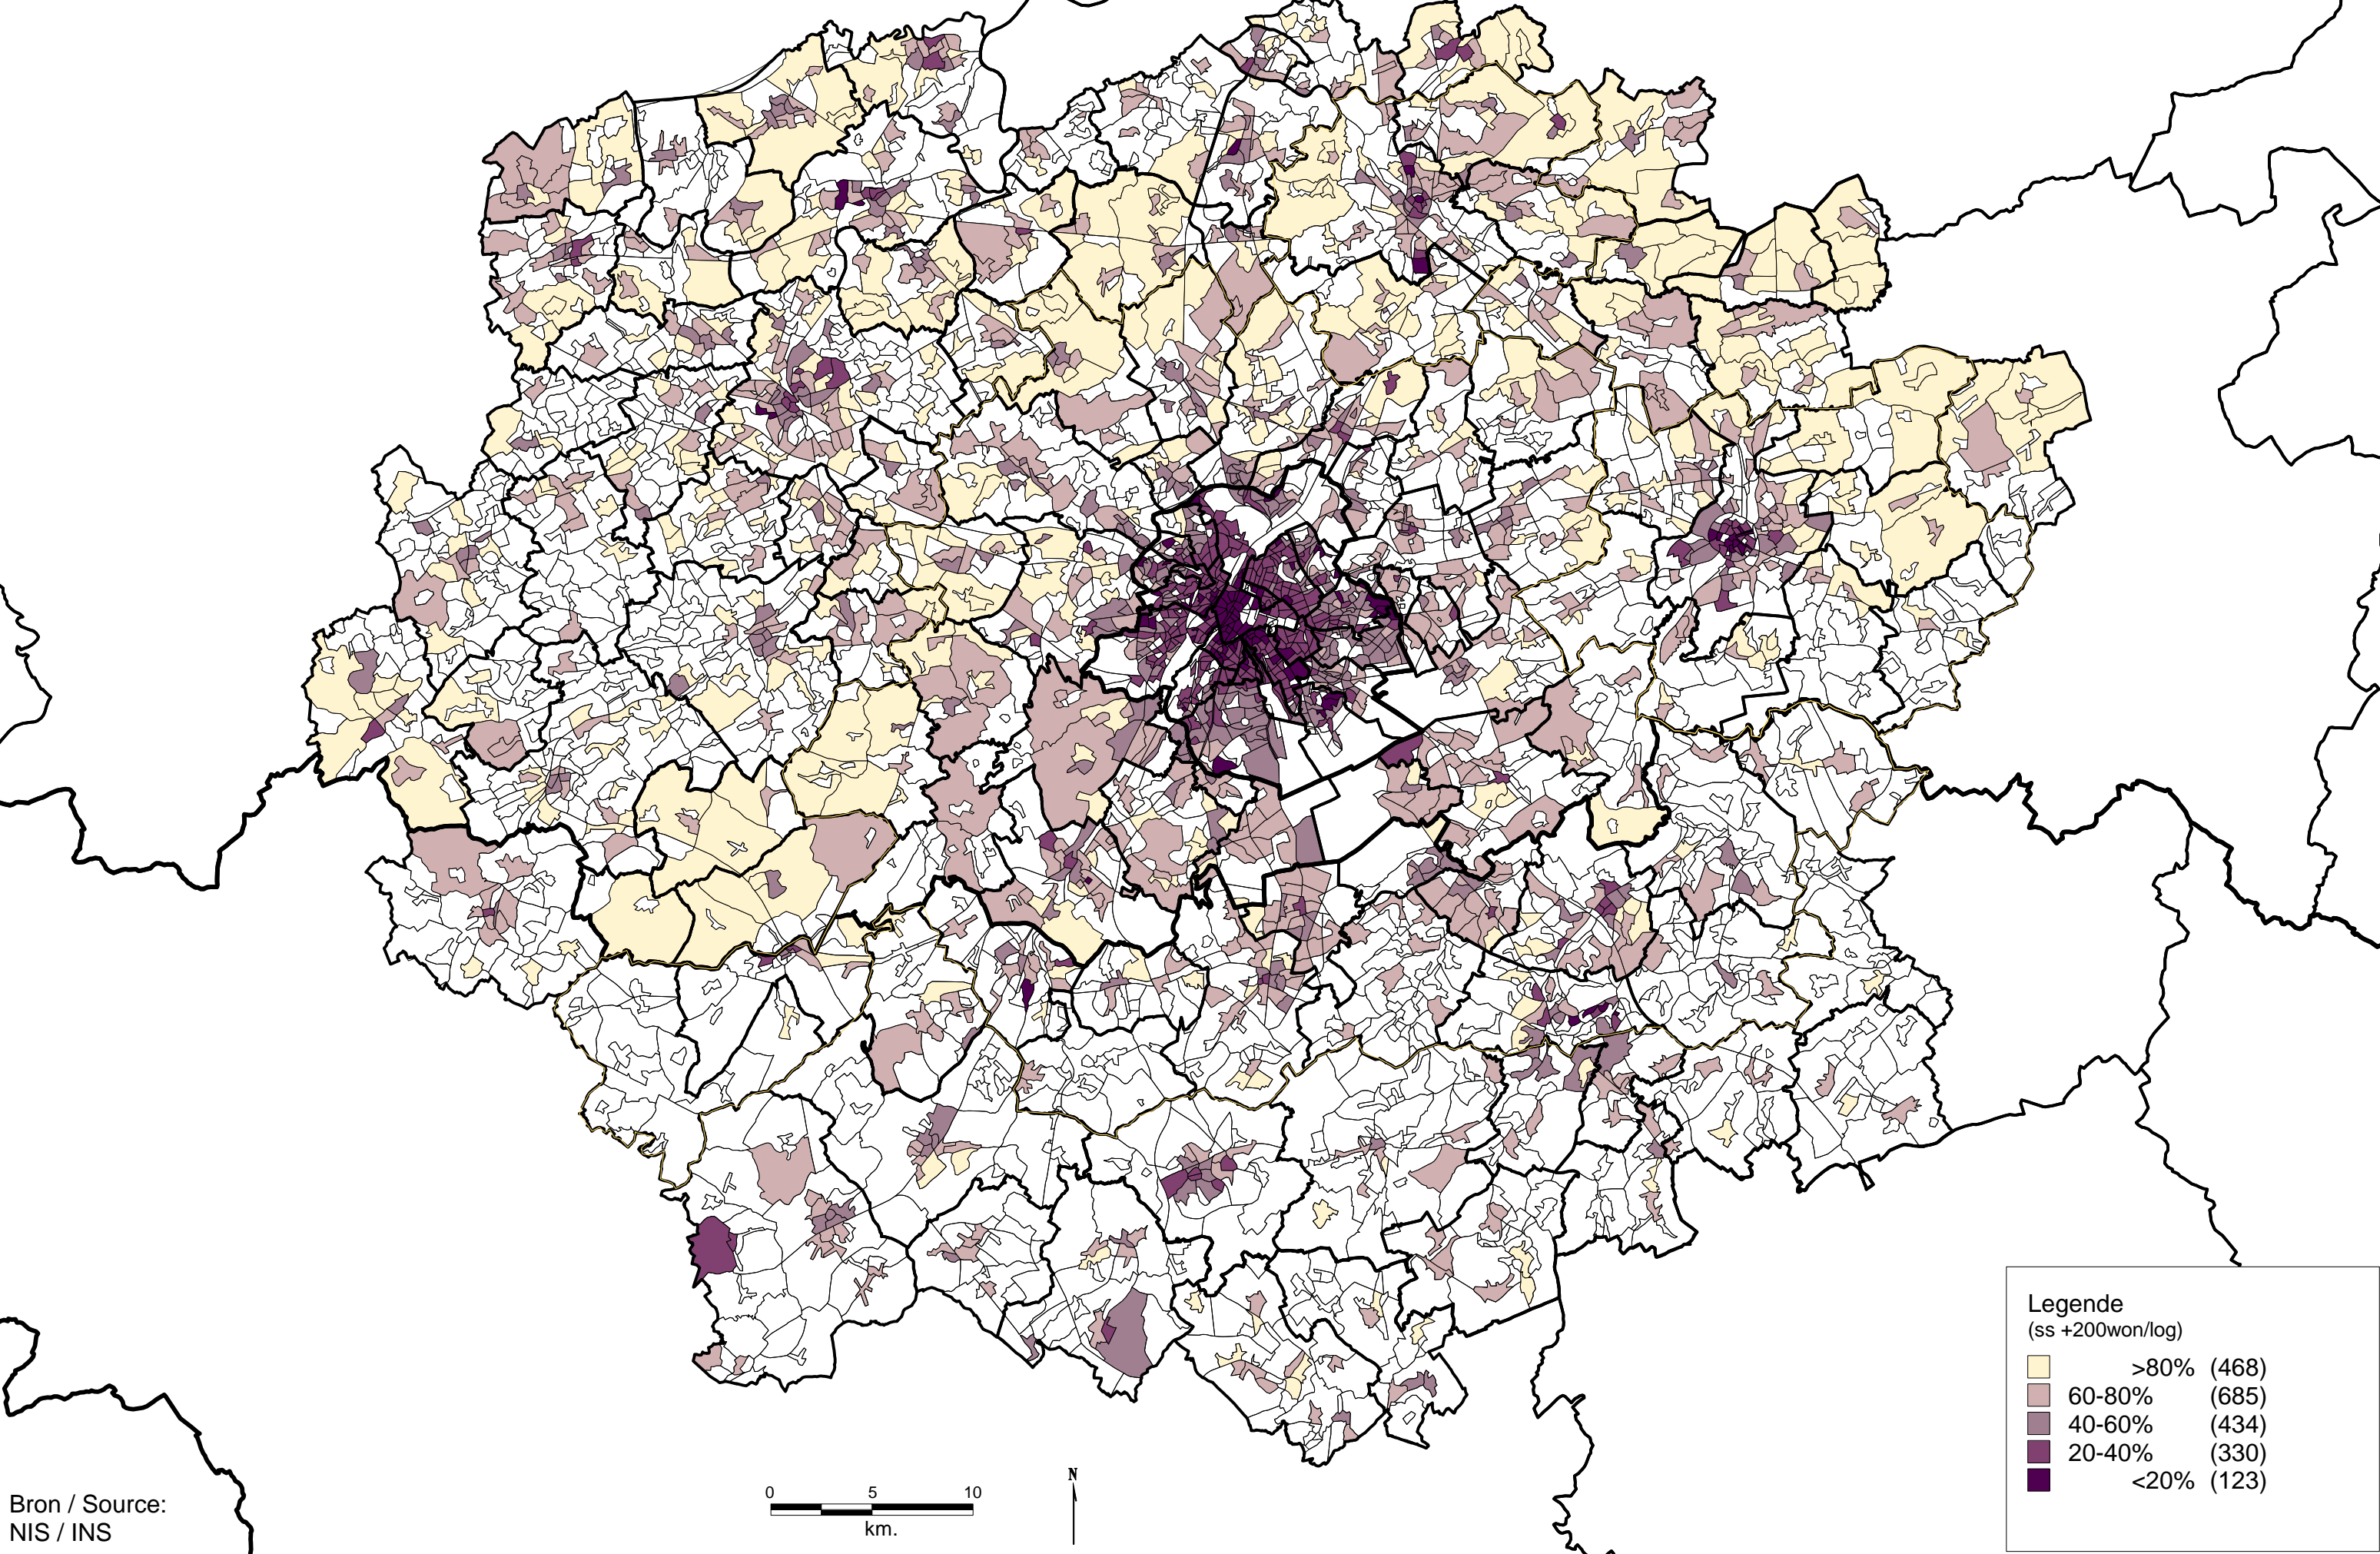

Aandeel eigenaars in 2001
in de GEN zone

Pourcentage des propriétaires en 2001
dans la zone RER

Legende
(ss +200won/log)

>80%	(468)
60-80%	(685)
40-60%	(434)
20-40%	(330)
<20%	(123)

Bron / Source:
NIS / INS