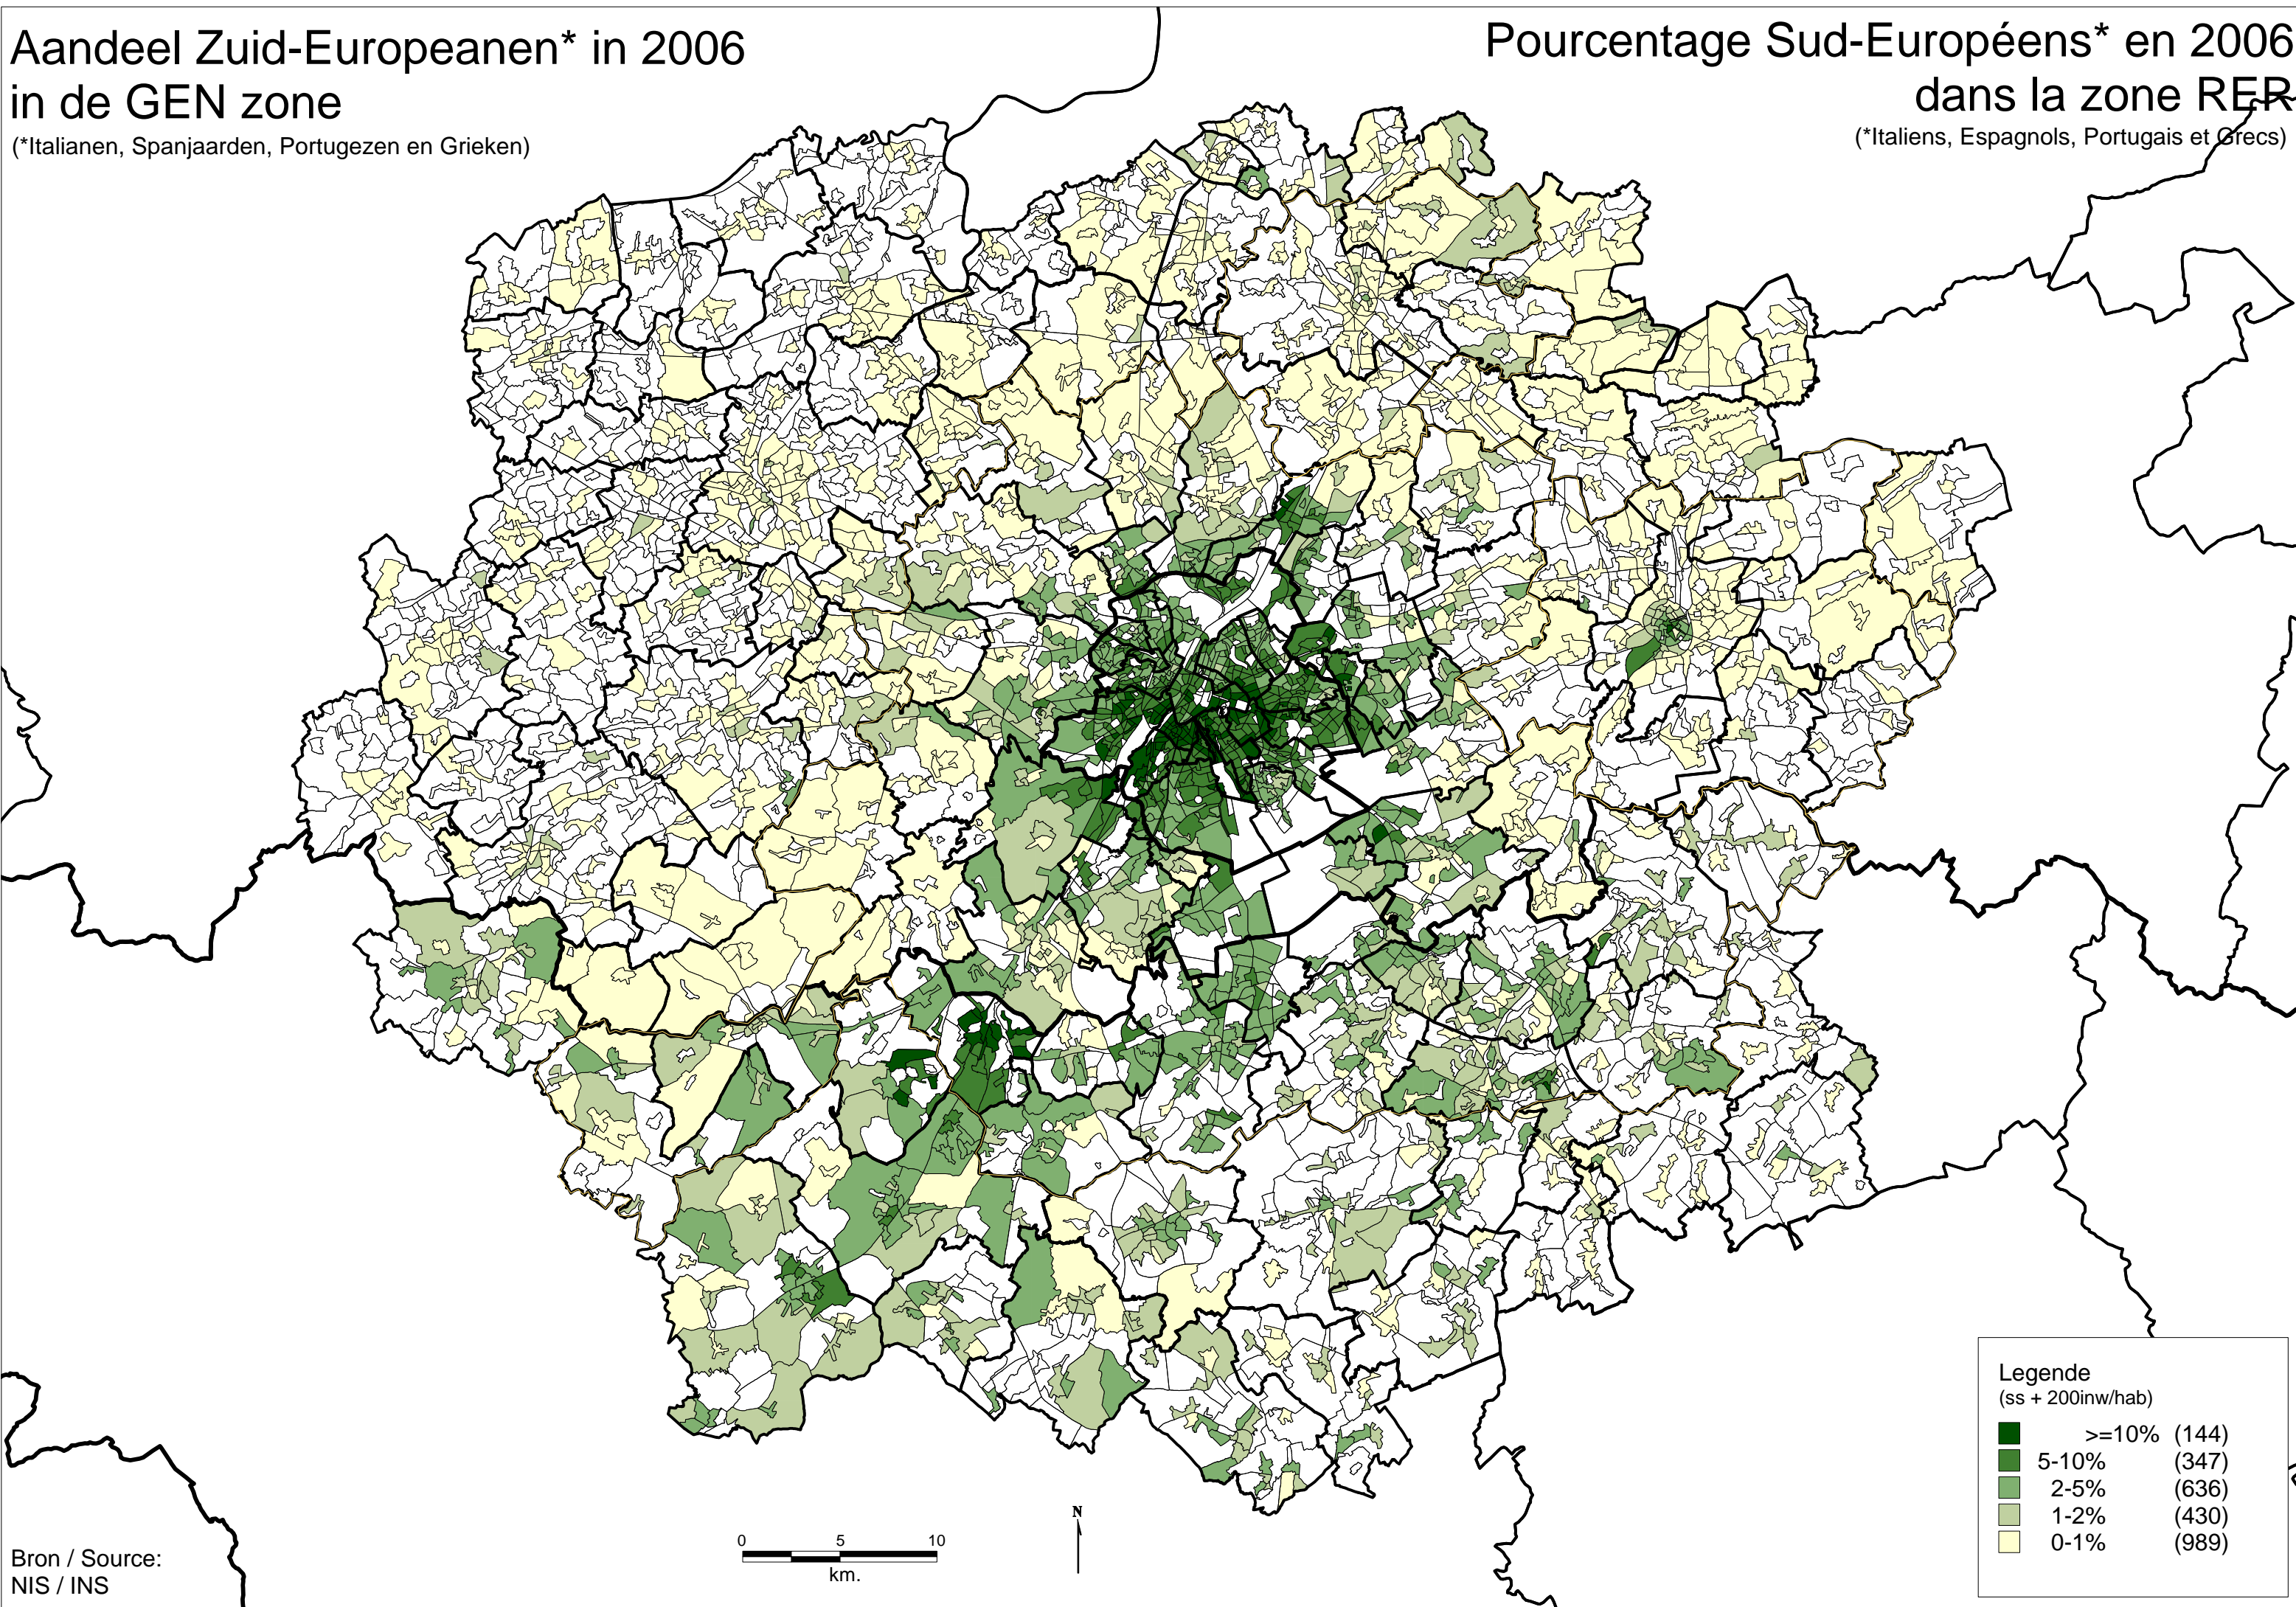

Aandeel Zuid-Europeanen* in 2006 in de GEN zone

(*Italianen, Spanjaarden, Portugezen en Grieken)

Pourcentage Sud-Européens* en 2006 dans la zone RER

(*Italiens, Espagnols, Portugais et Grecs)

Legende
(ss + 200inw/hab)

Dark Green	>=10%	(144)
Medium-Dark Green	5-10%	(347)
Medium Green	2-5%	(636)
Light Green	1-2%	(430)
Light Yellow	0-1%	(989)