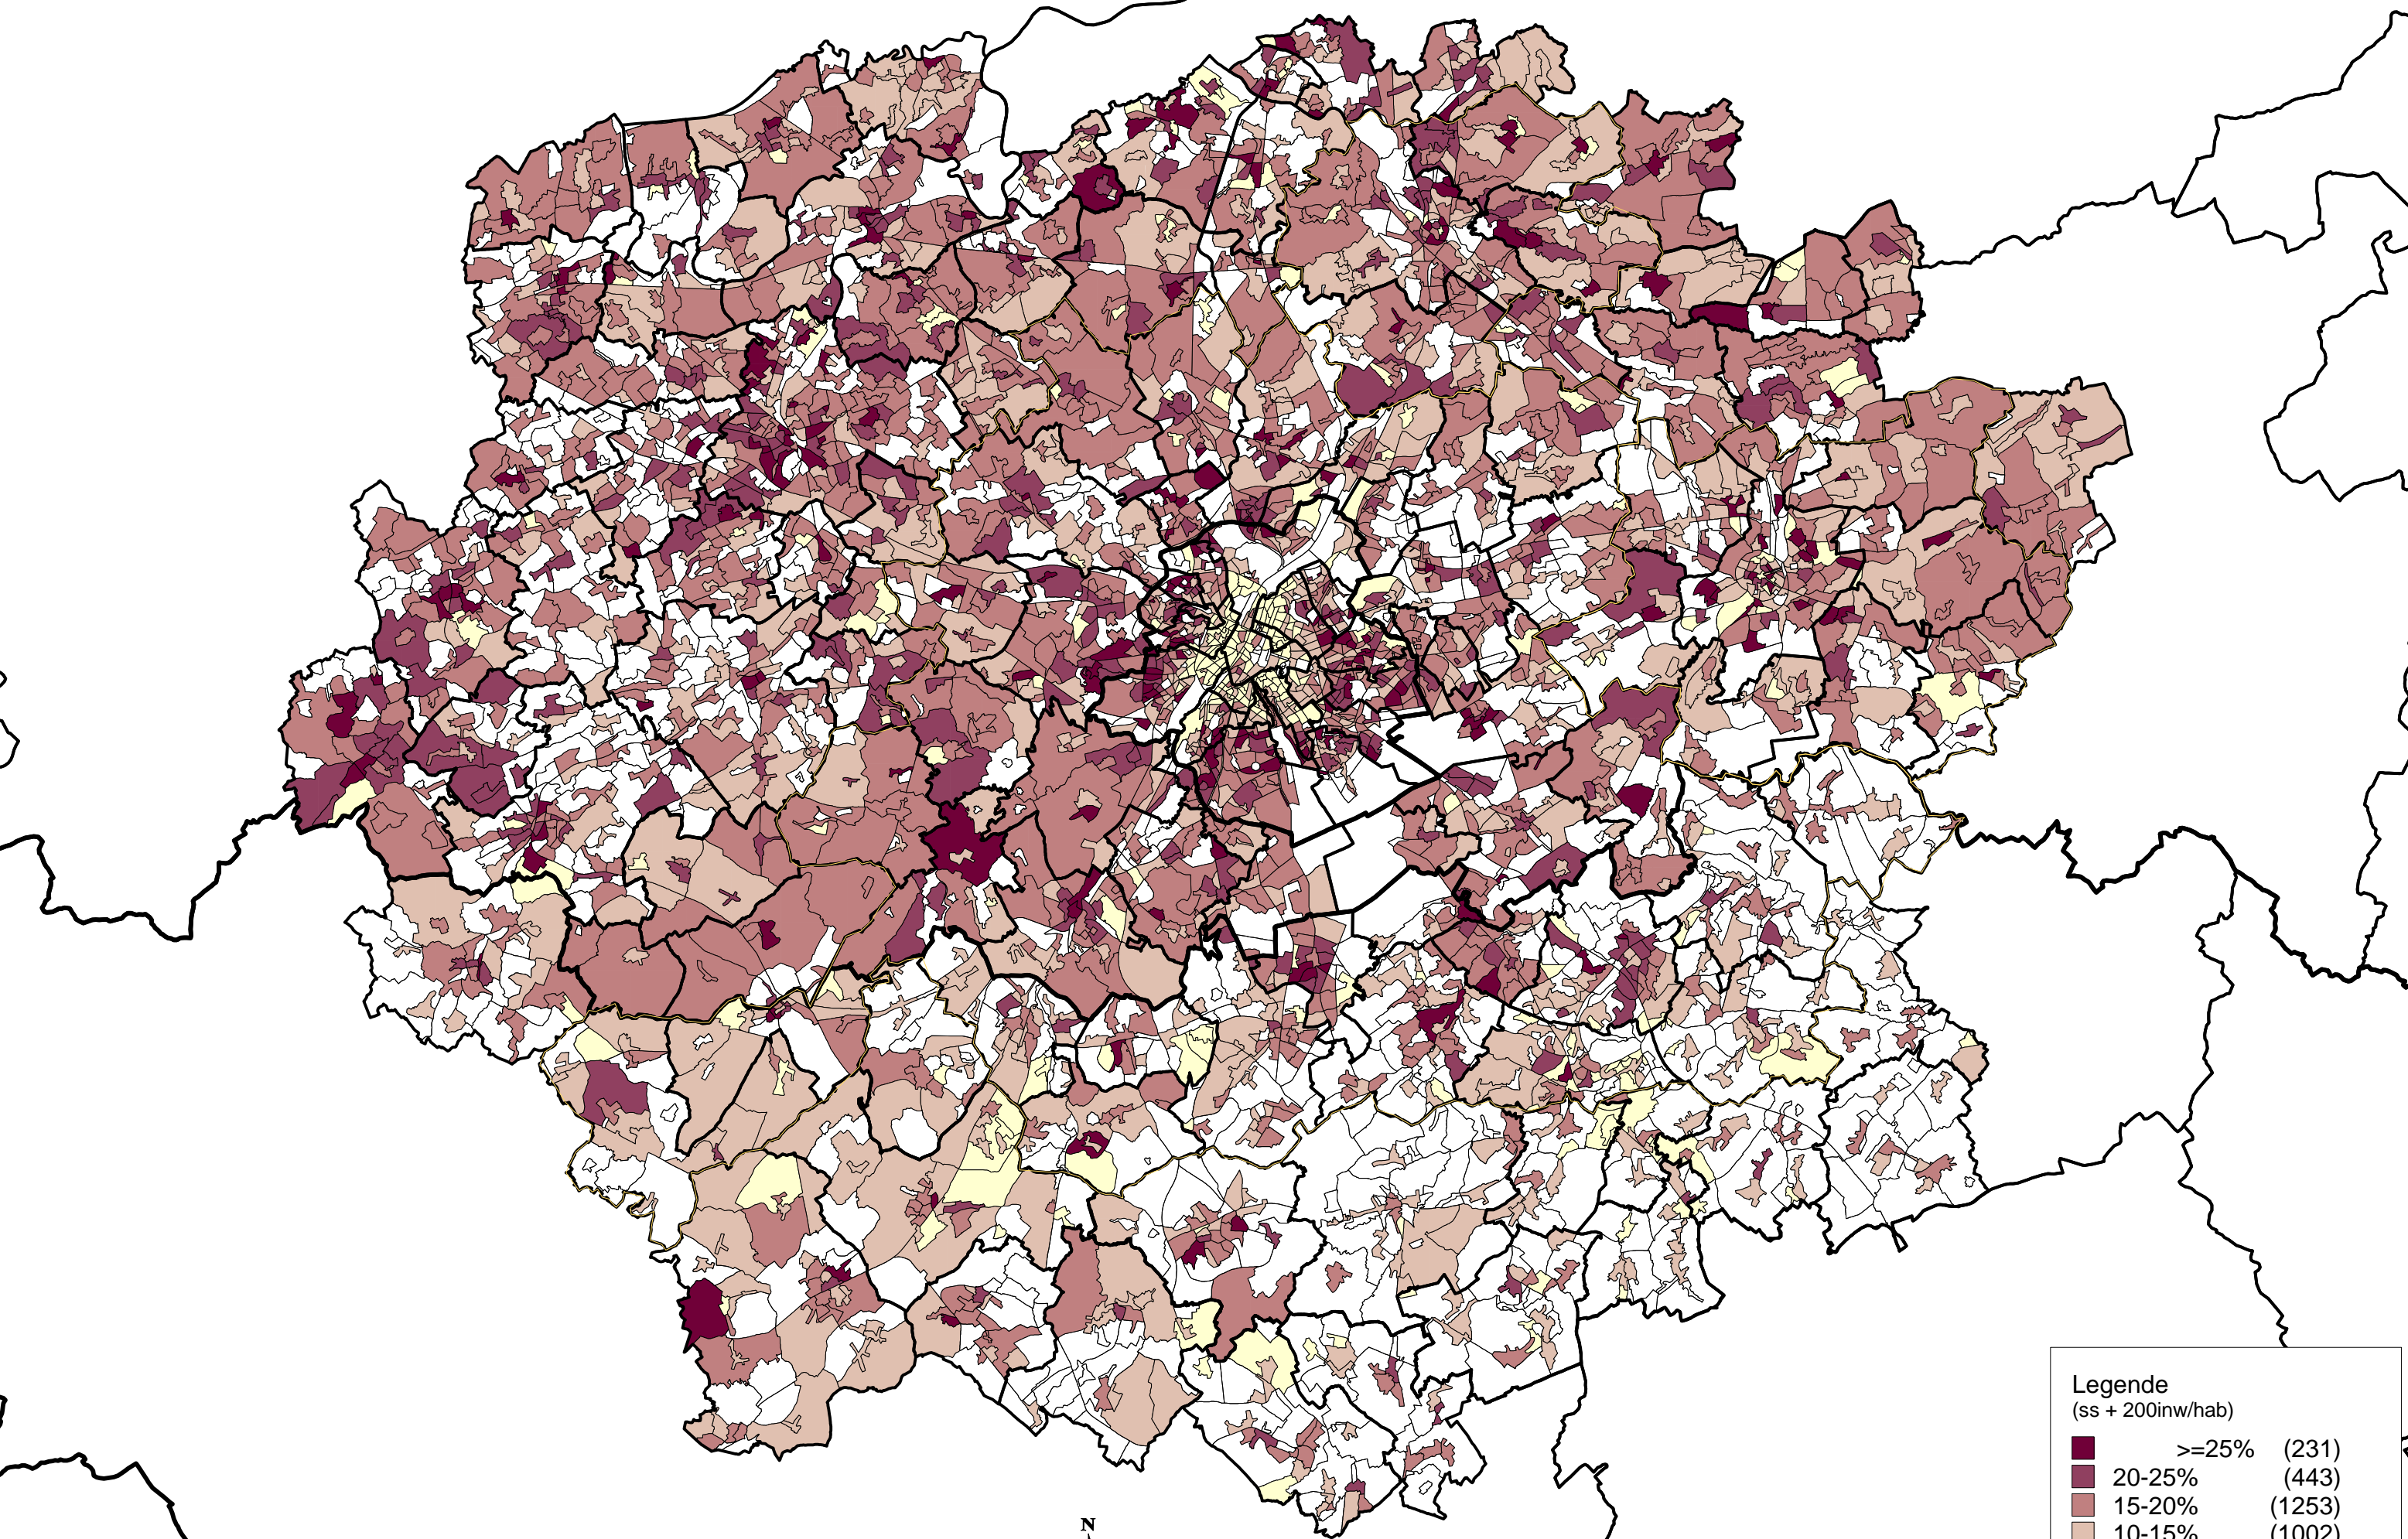

Aandeel 65+ jarigen in 2006 in de GEN zone

Pourcentage 65+ ans en 2006 dans la zone RER

Legende
(ss + 200inw/hab)

Dark red	>=25%	(231)
Dark red	20-25%	(443)
Red	15-20%	(1253)
Light red	10-15%	(1002)
Yellow	<10%	(316)

Bron / Source:
NIS / INS