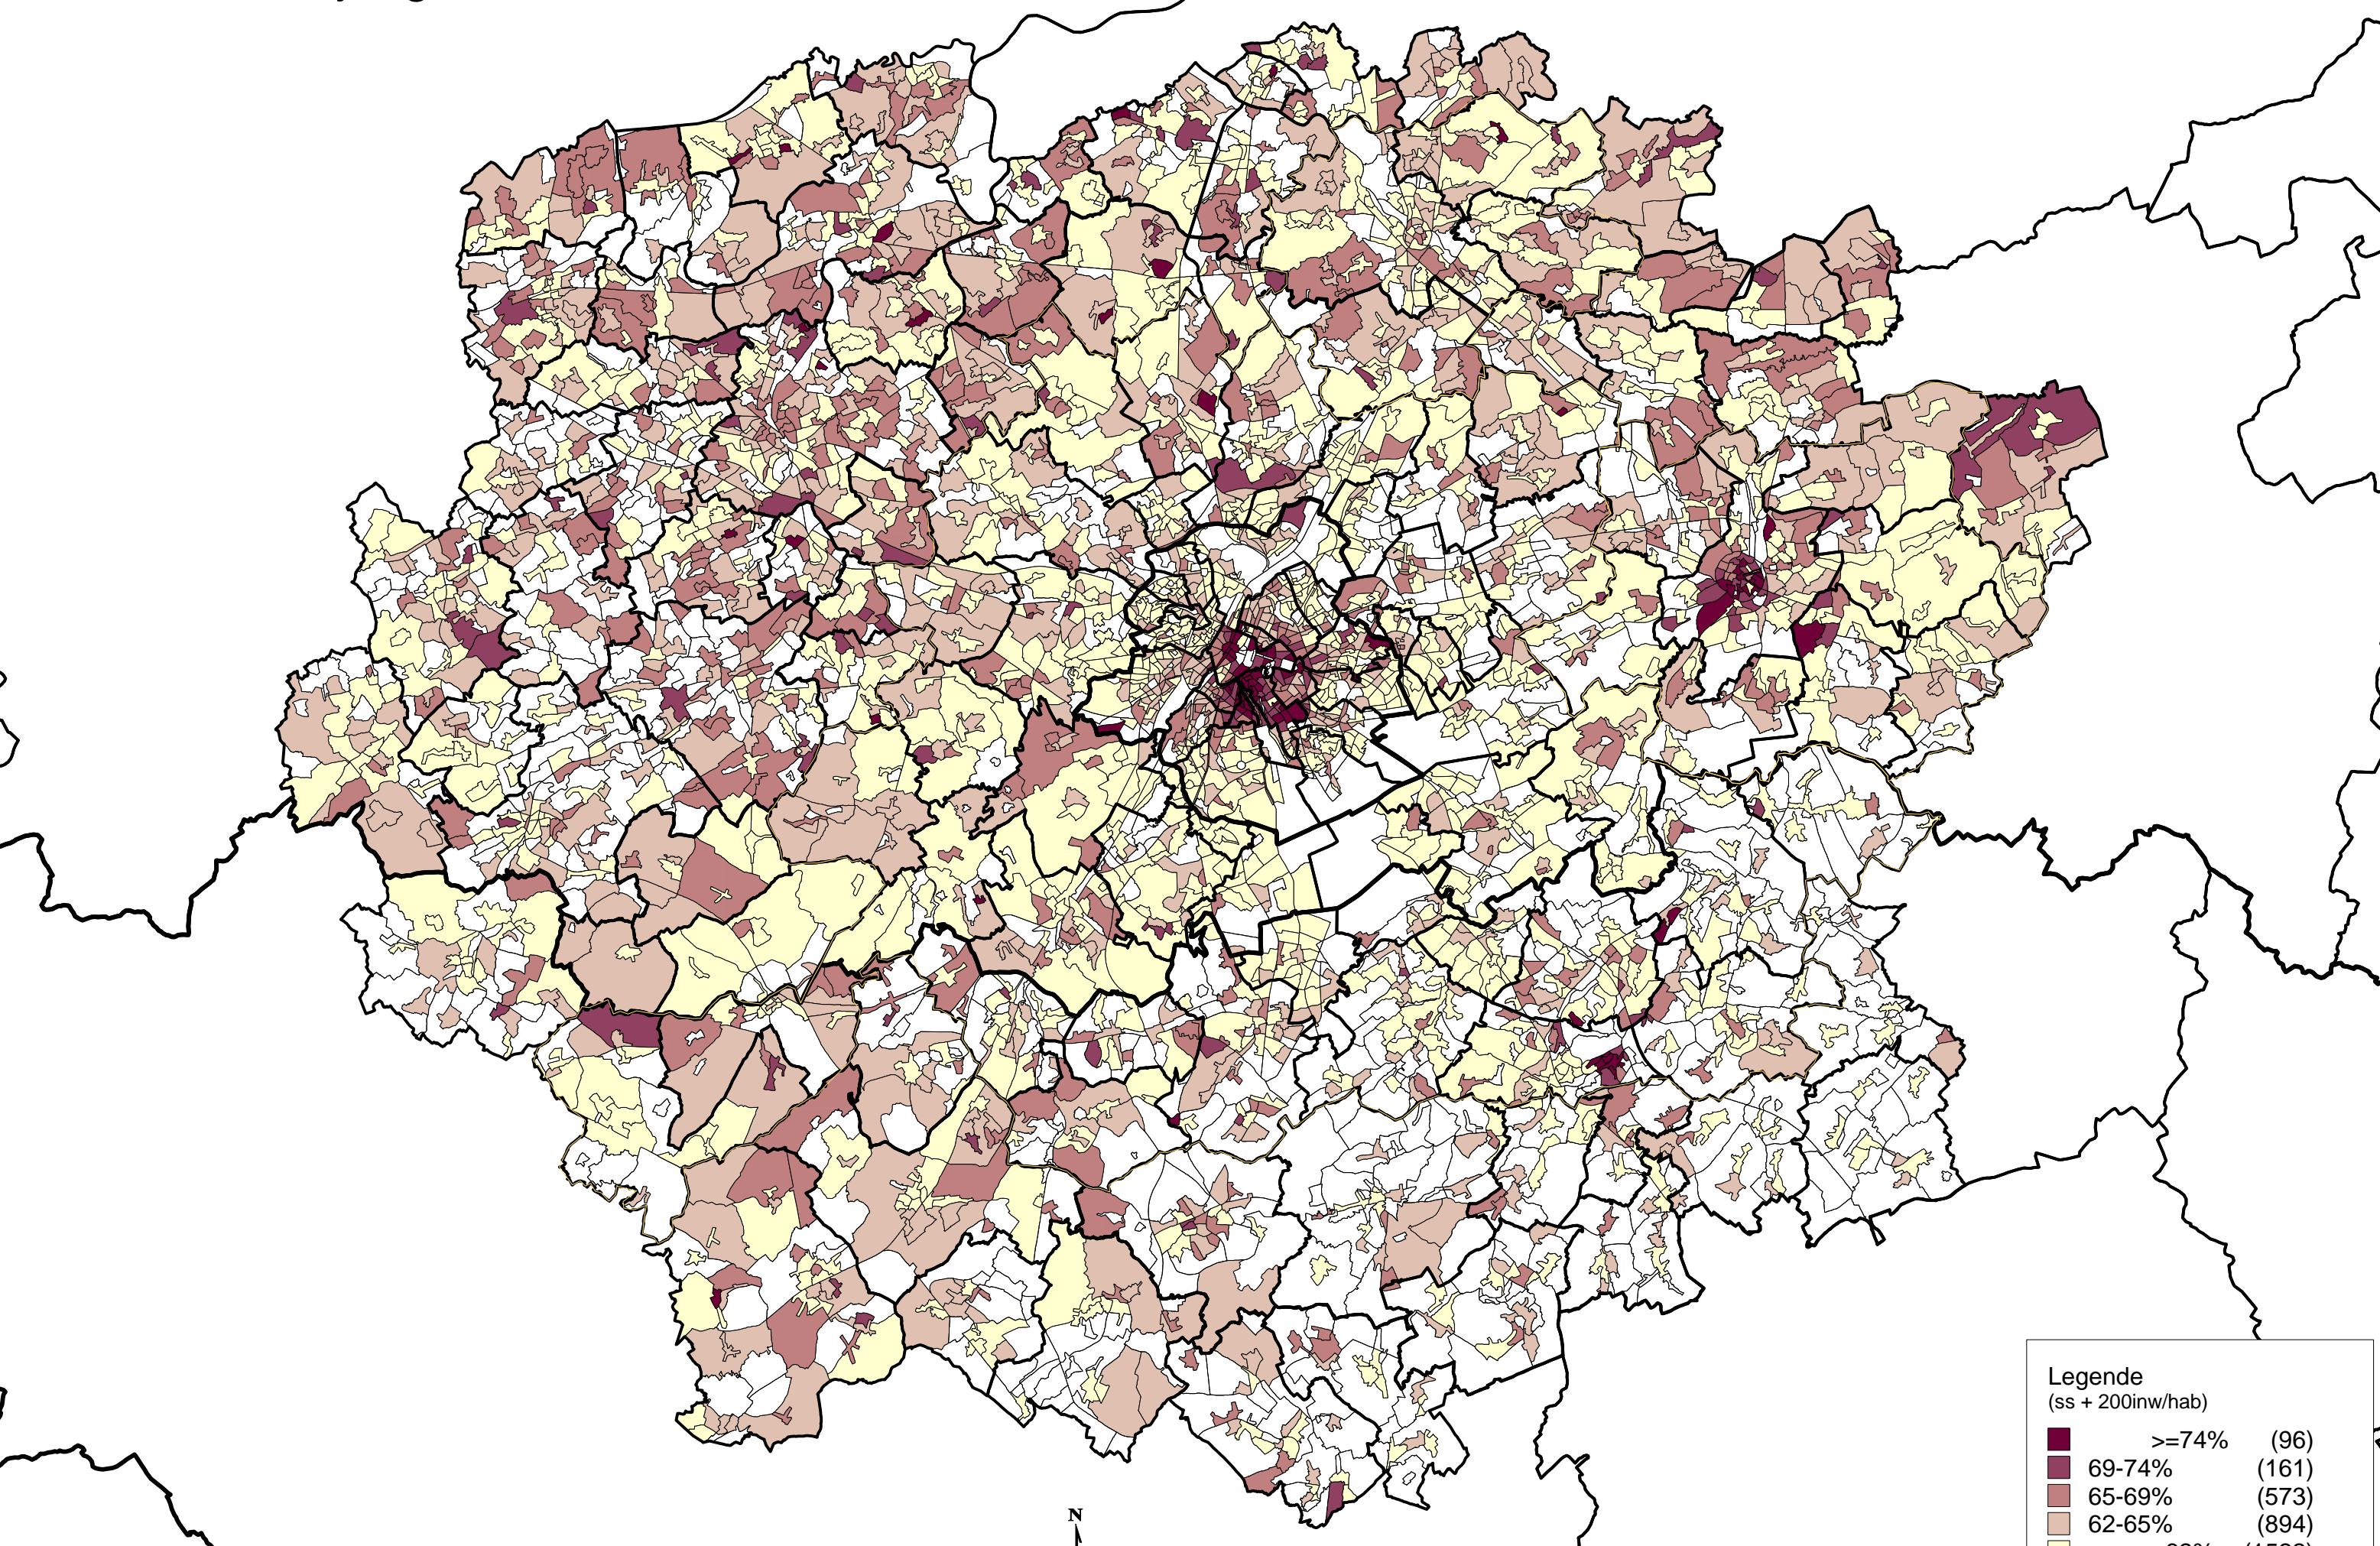

Aandeel 18-64 jarigen in 2006 in de GEN zone

Pourcentage 18-64 ans en 2006 dans la zone RER

Legende
(ss + 200inw/hab)

Dark purple	>=74%	(96)
Dark red	69-74%	(161)
Red	65-69%	(573)
Light red	62-65%	(894)
Yellow	<62%	(1522)

Bron / Source:
NIS / INS

0 5 10
km.