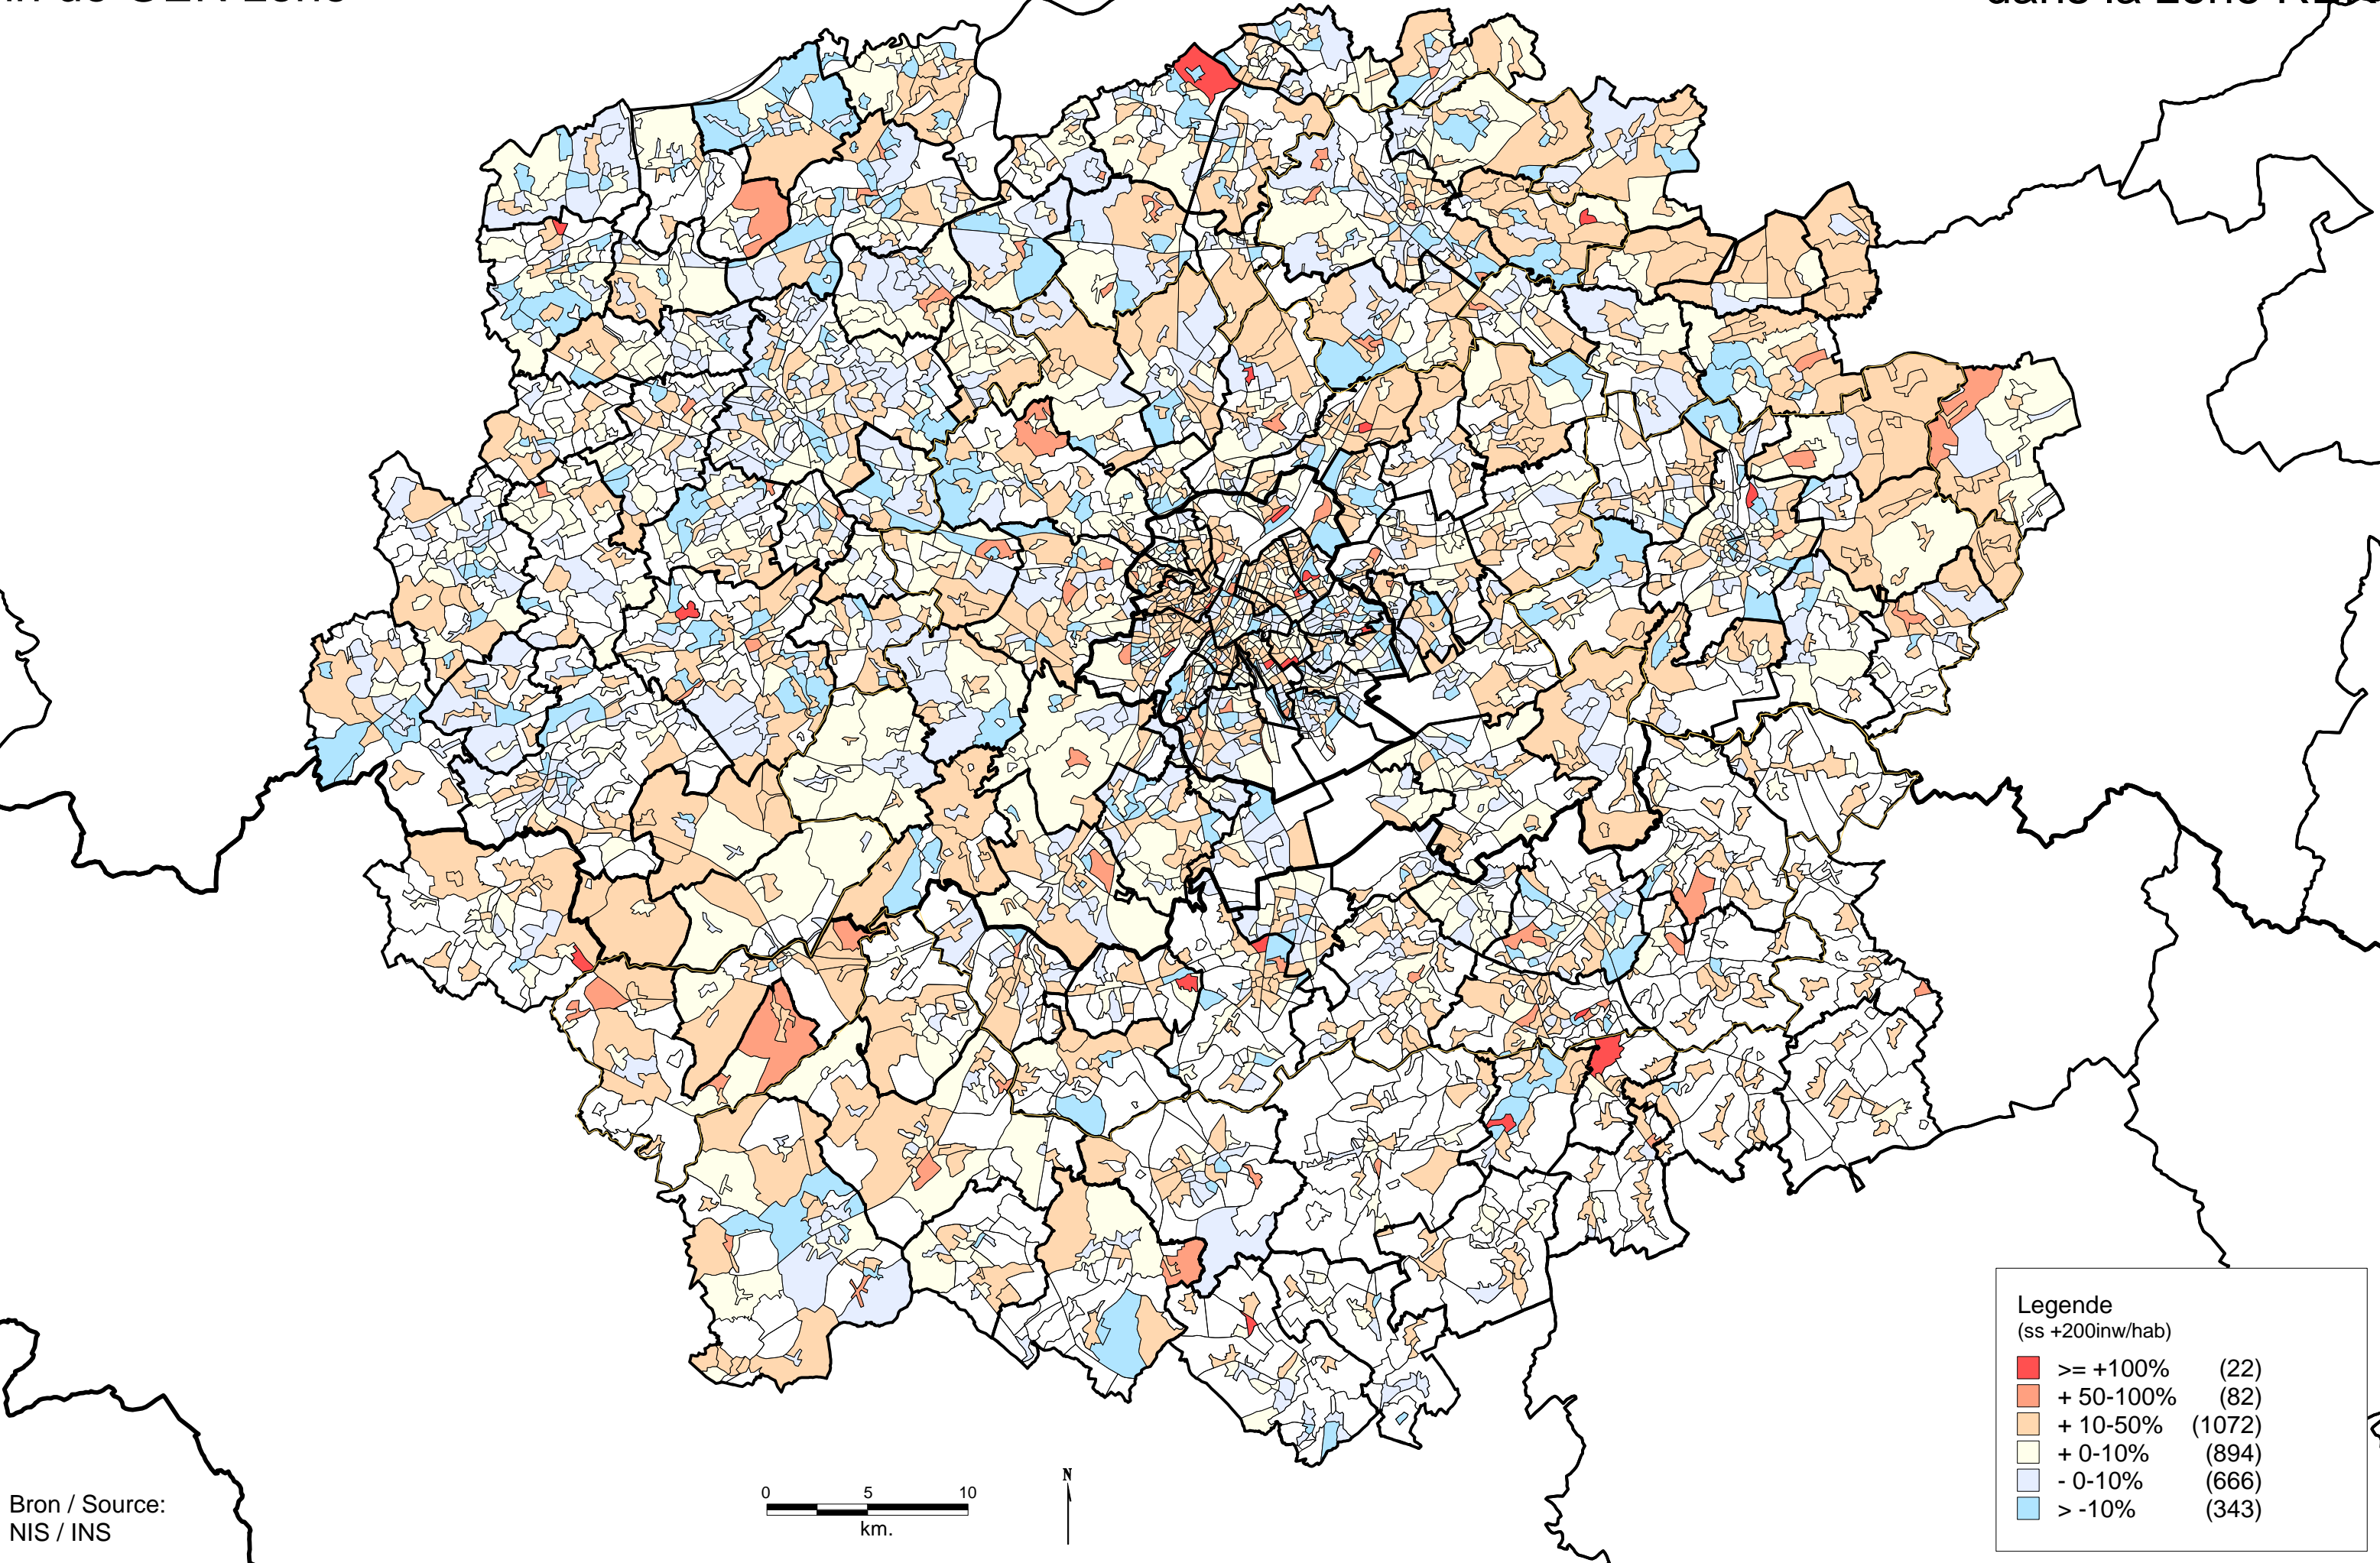

Bevolkingsevolutie tussen 1991 en 2006
in de GEN zone

Evolution de la population entre 1991 et 2006
dans la zone RER

Bron / Source:
NIS / INS