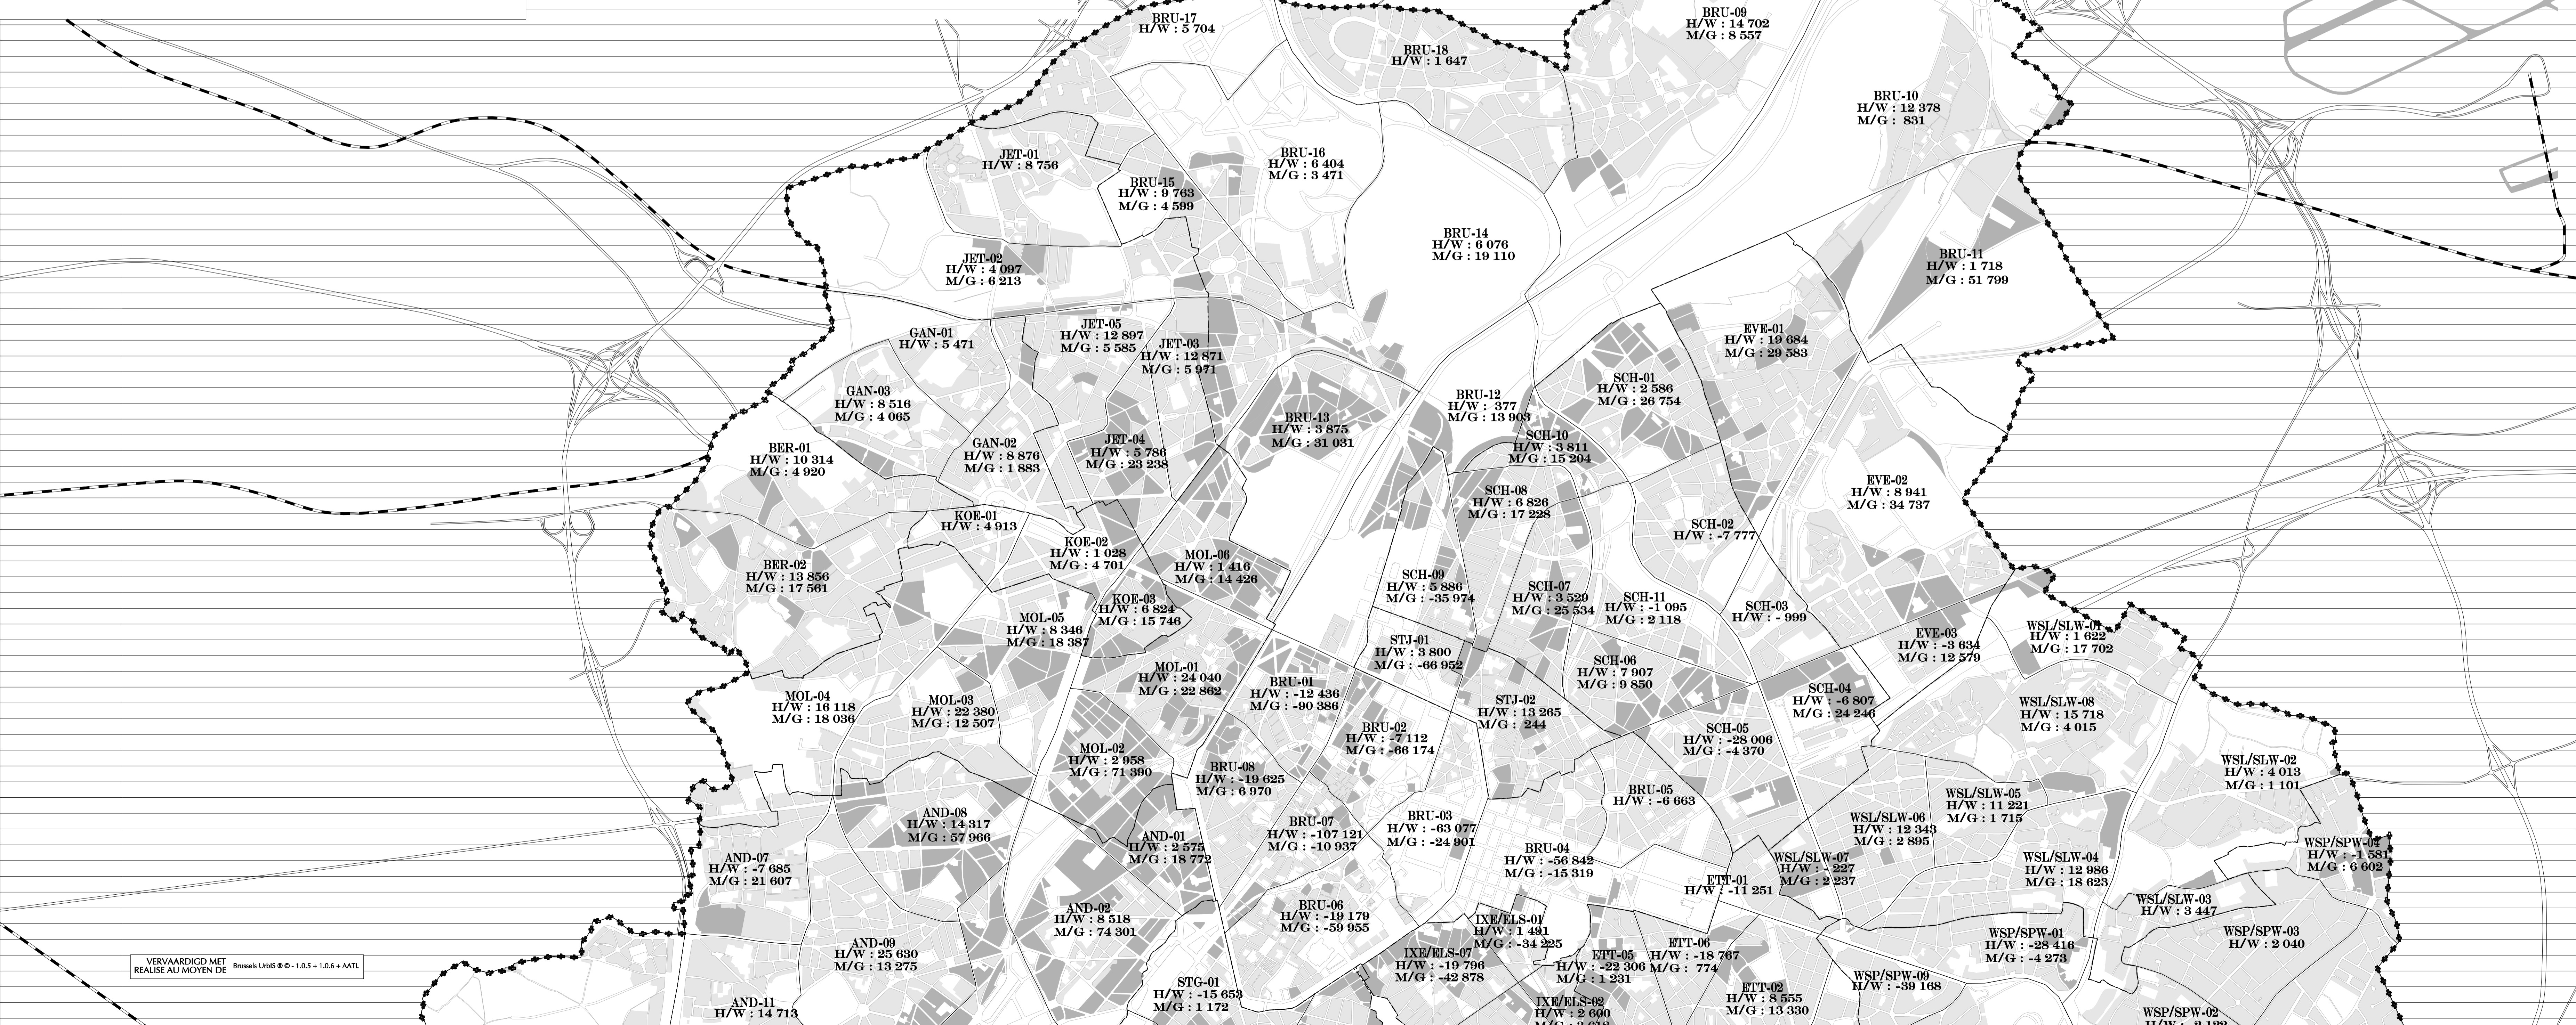

REGION DE BRUXELLES-CAPITALE BRUSSELS HOOFDSTEDELIJK GEWEST

PLAN REGIONAL D'AFFECTATION DU SOL GEWESTELIJK BESTEMMINGSPLAN

CARTE SOLDE DE BUREAUX ADMISSIBLES PAR MAILLE ET PAR TYPE DE ZONE 4 KAART TOELAATBARE KANTOORSALDO PER MAAS EN PER GEBIEDSTYP

- RESEAU VIAIRE WEGENNET
- LIMITE REGIONALE GEWESTGREN
- LIMITE COMMUNALE GEMEENTEGREN
- LIMITE DE MAILLE MAASGREN
- ZONES D'HABITAT WOONGEBIEDEN
- ZONES DE MIXTE GEBIEDEN MET GEMENGD KARAKTER

APPROUVE PAR LE GOUVERNEMENT DE BRUXELLES-CAPITALE LE 3 MAI 2001. GOEGERKEURD DOOR DE BRUSSELS HOOFDSTEDELIJK REGERING OP 3 MEI 2001.