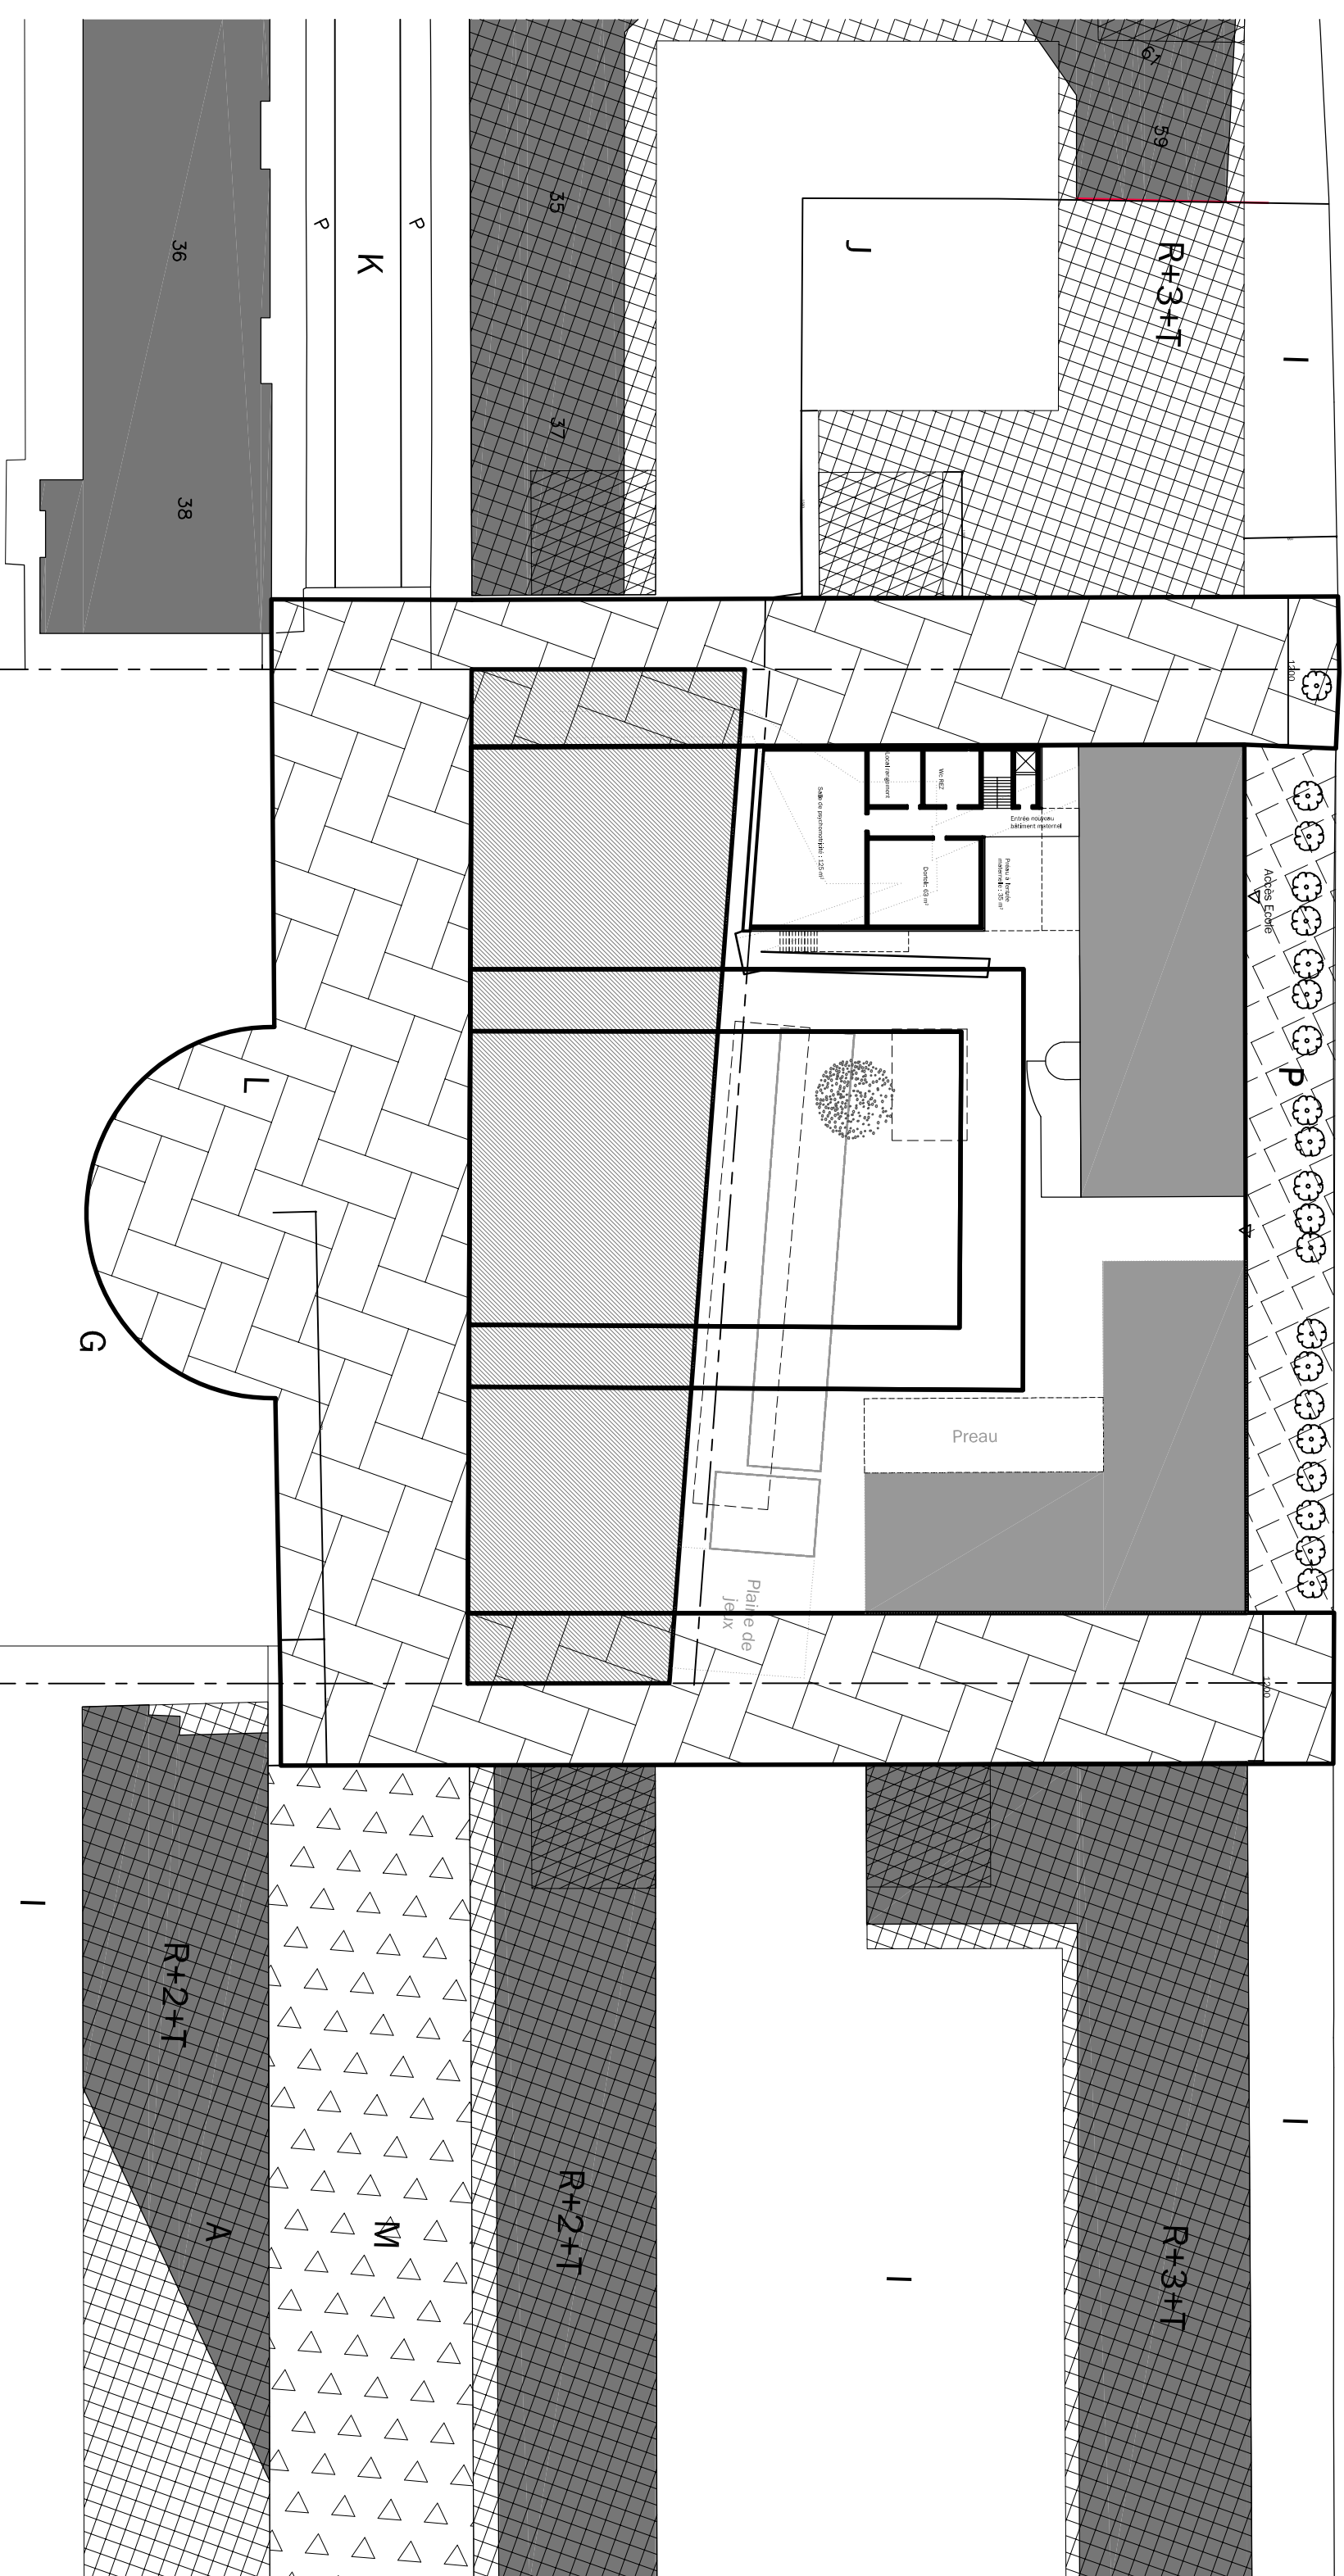

AVENUE MARCEL THIRY LAAN

**Projet**

Ecole St Jeanne de Chantal  
 Avenue Marcel Thiry 31 - 1200 Woluwe-St-Lambert

**Batiment maternel définitif  
 PLAN IMPLANTATION REZ**

15-03-2019  
 Echelle 1/500