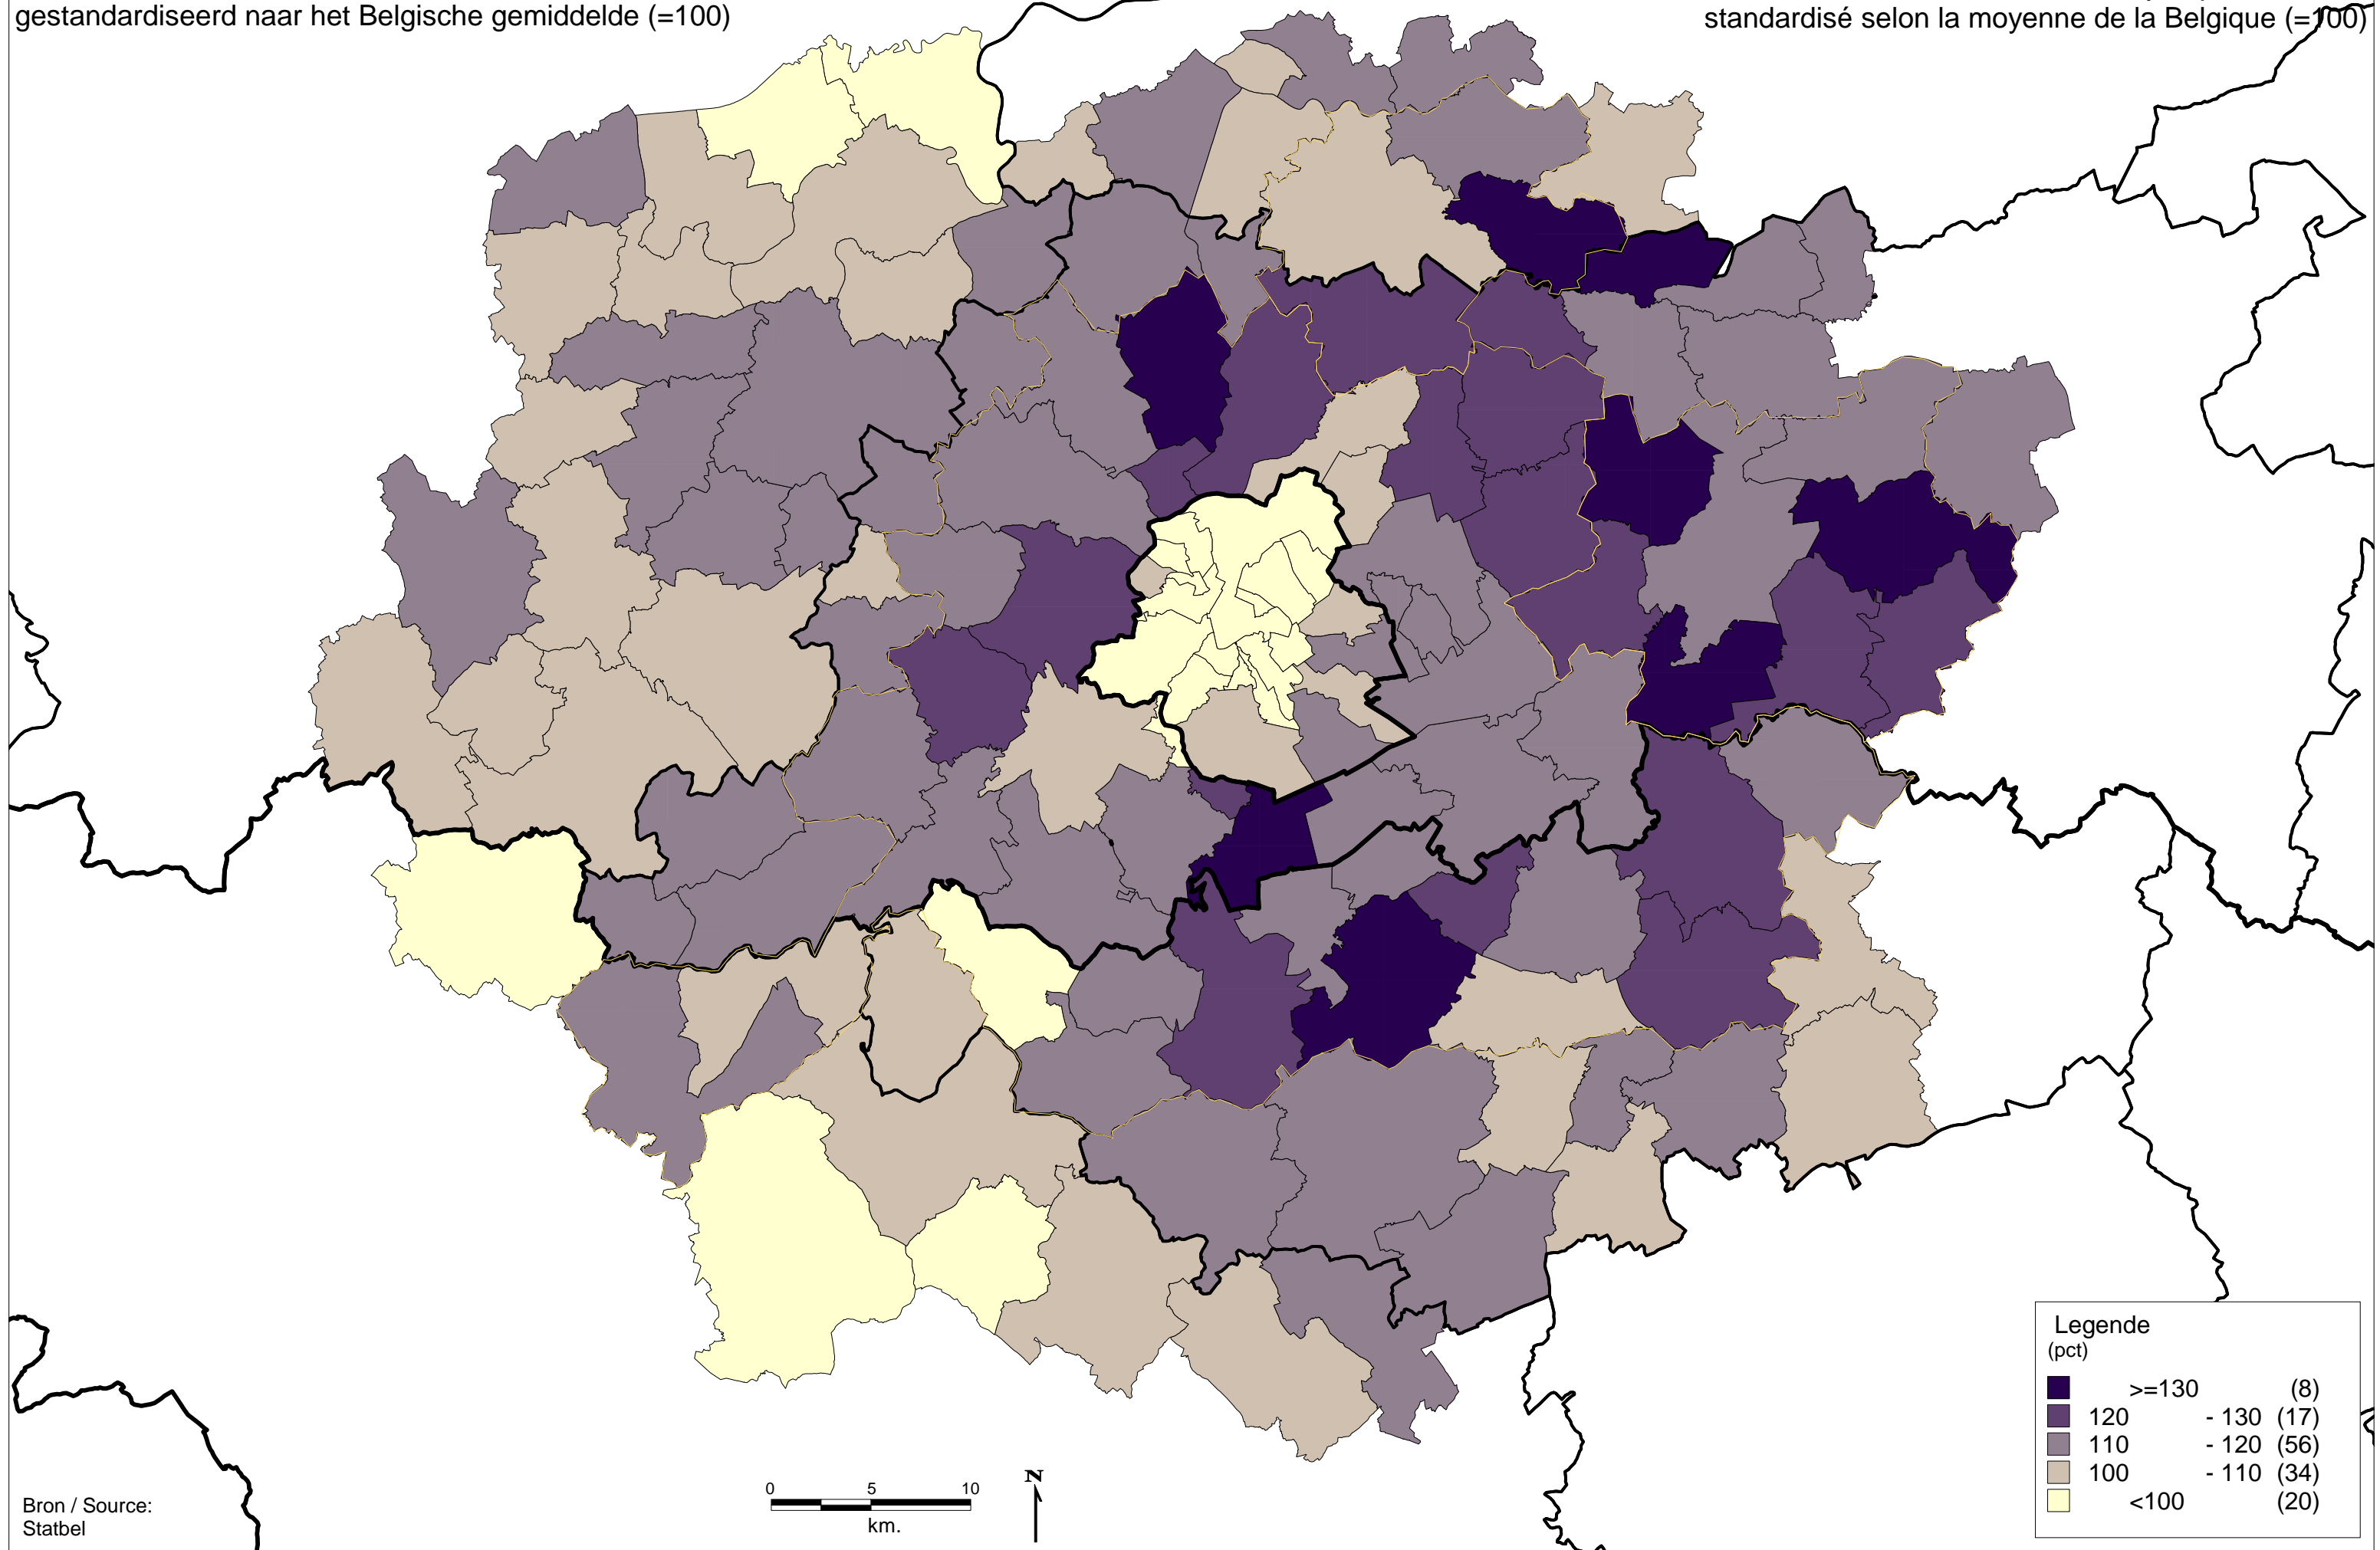

Welvaartsindex* 2006 in de GEN zone

*Gemiddeld belastbaar inkomen 2006,
gestandaardiseerd naar het Belgische gemiddelde (=100)

Indice de richesse* 2006 dans la zone RER

*revenu fiscal moyen par habitant,
standardisé selon la moyenne de la Belgique (=100)

Legende (pct)

Dark Purple	>=130	(8)
Dark Purple	120 - 130	(17)
Medium Purple	110 - 120	(56)
Light Purple	100 - 110	(34)
Yellow	<100	(20)

Bron / Source:
Statbel