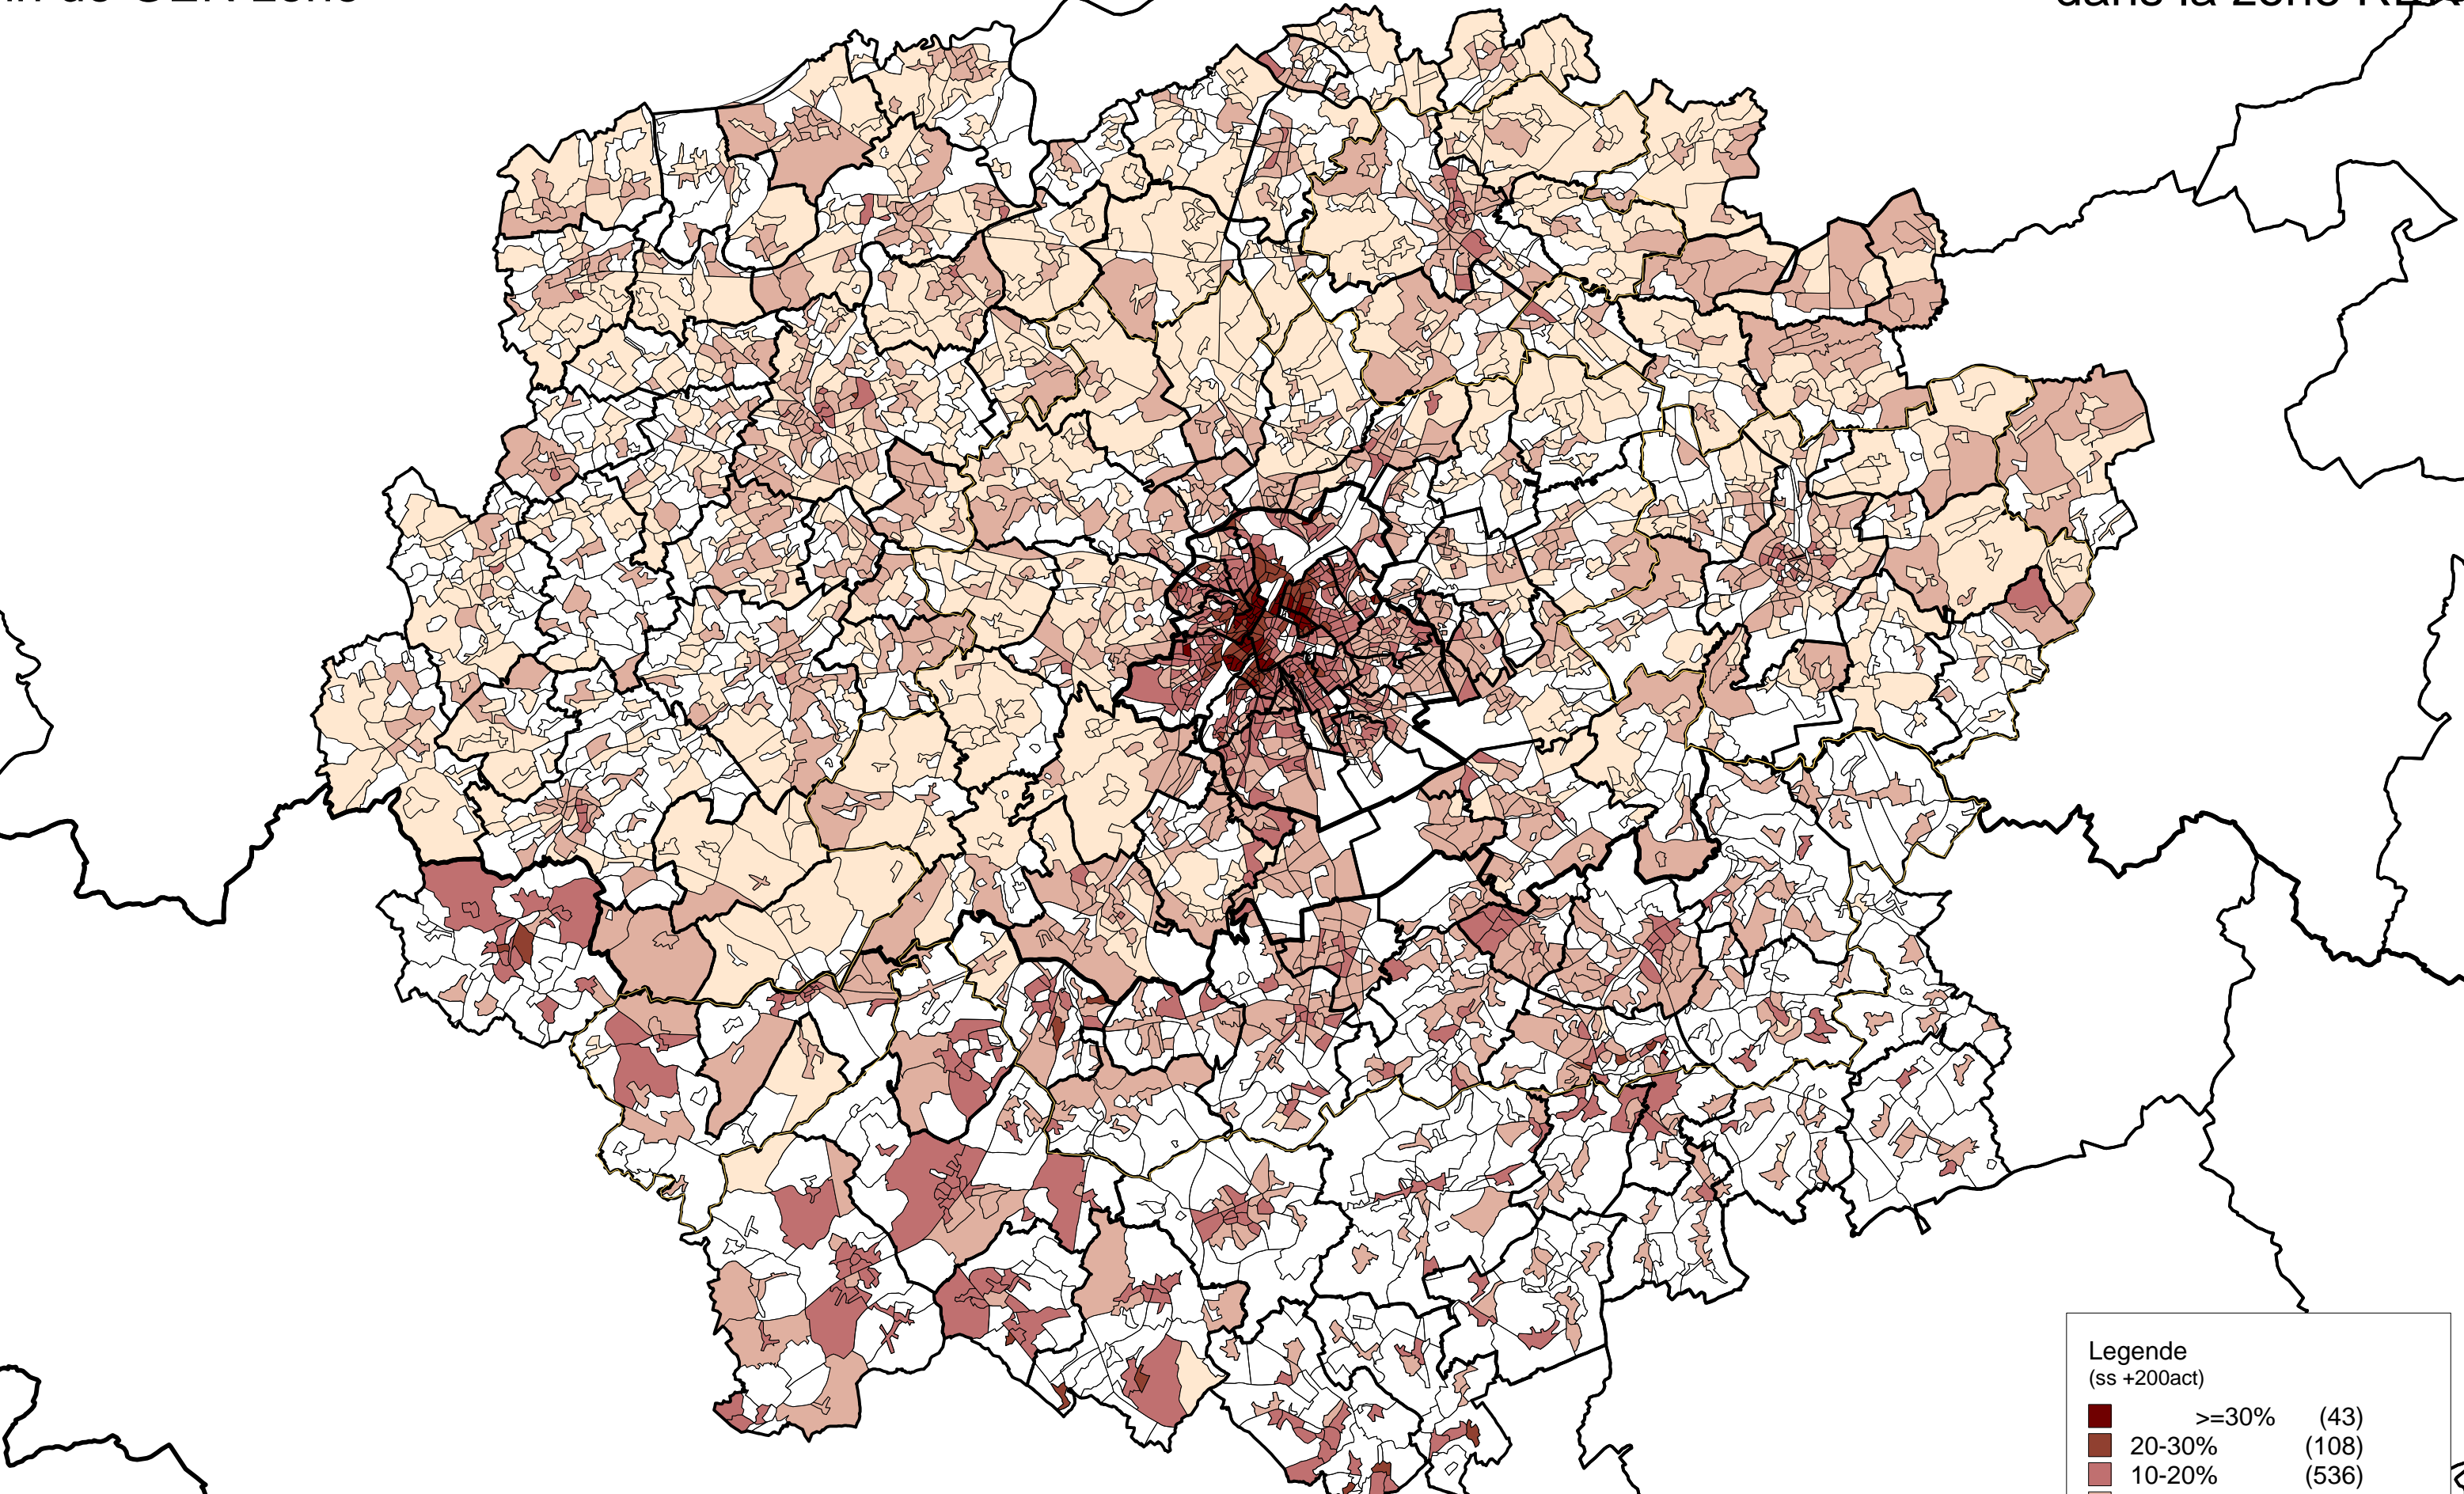

Aandeel werkzoekenden in 2001
in de GEN zone

Pourcentage à la recherche d'un emploi en 2001
dans la zone RER

Legende
(ss +200act)

	>=30%	(43)
	20-30%	(108)
	10-20%	(536)
	5-10%	(1206)
	<5%	(888)

Bron / Source:
NIS / INS