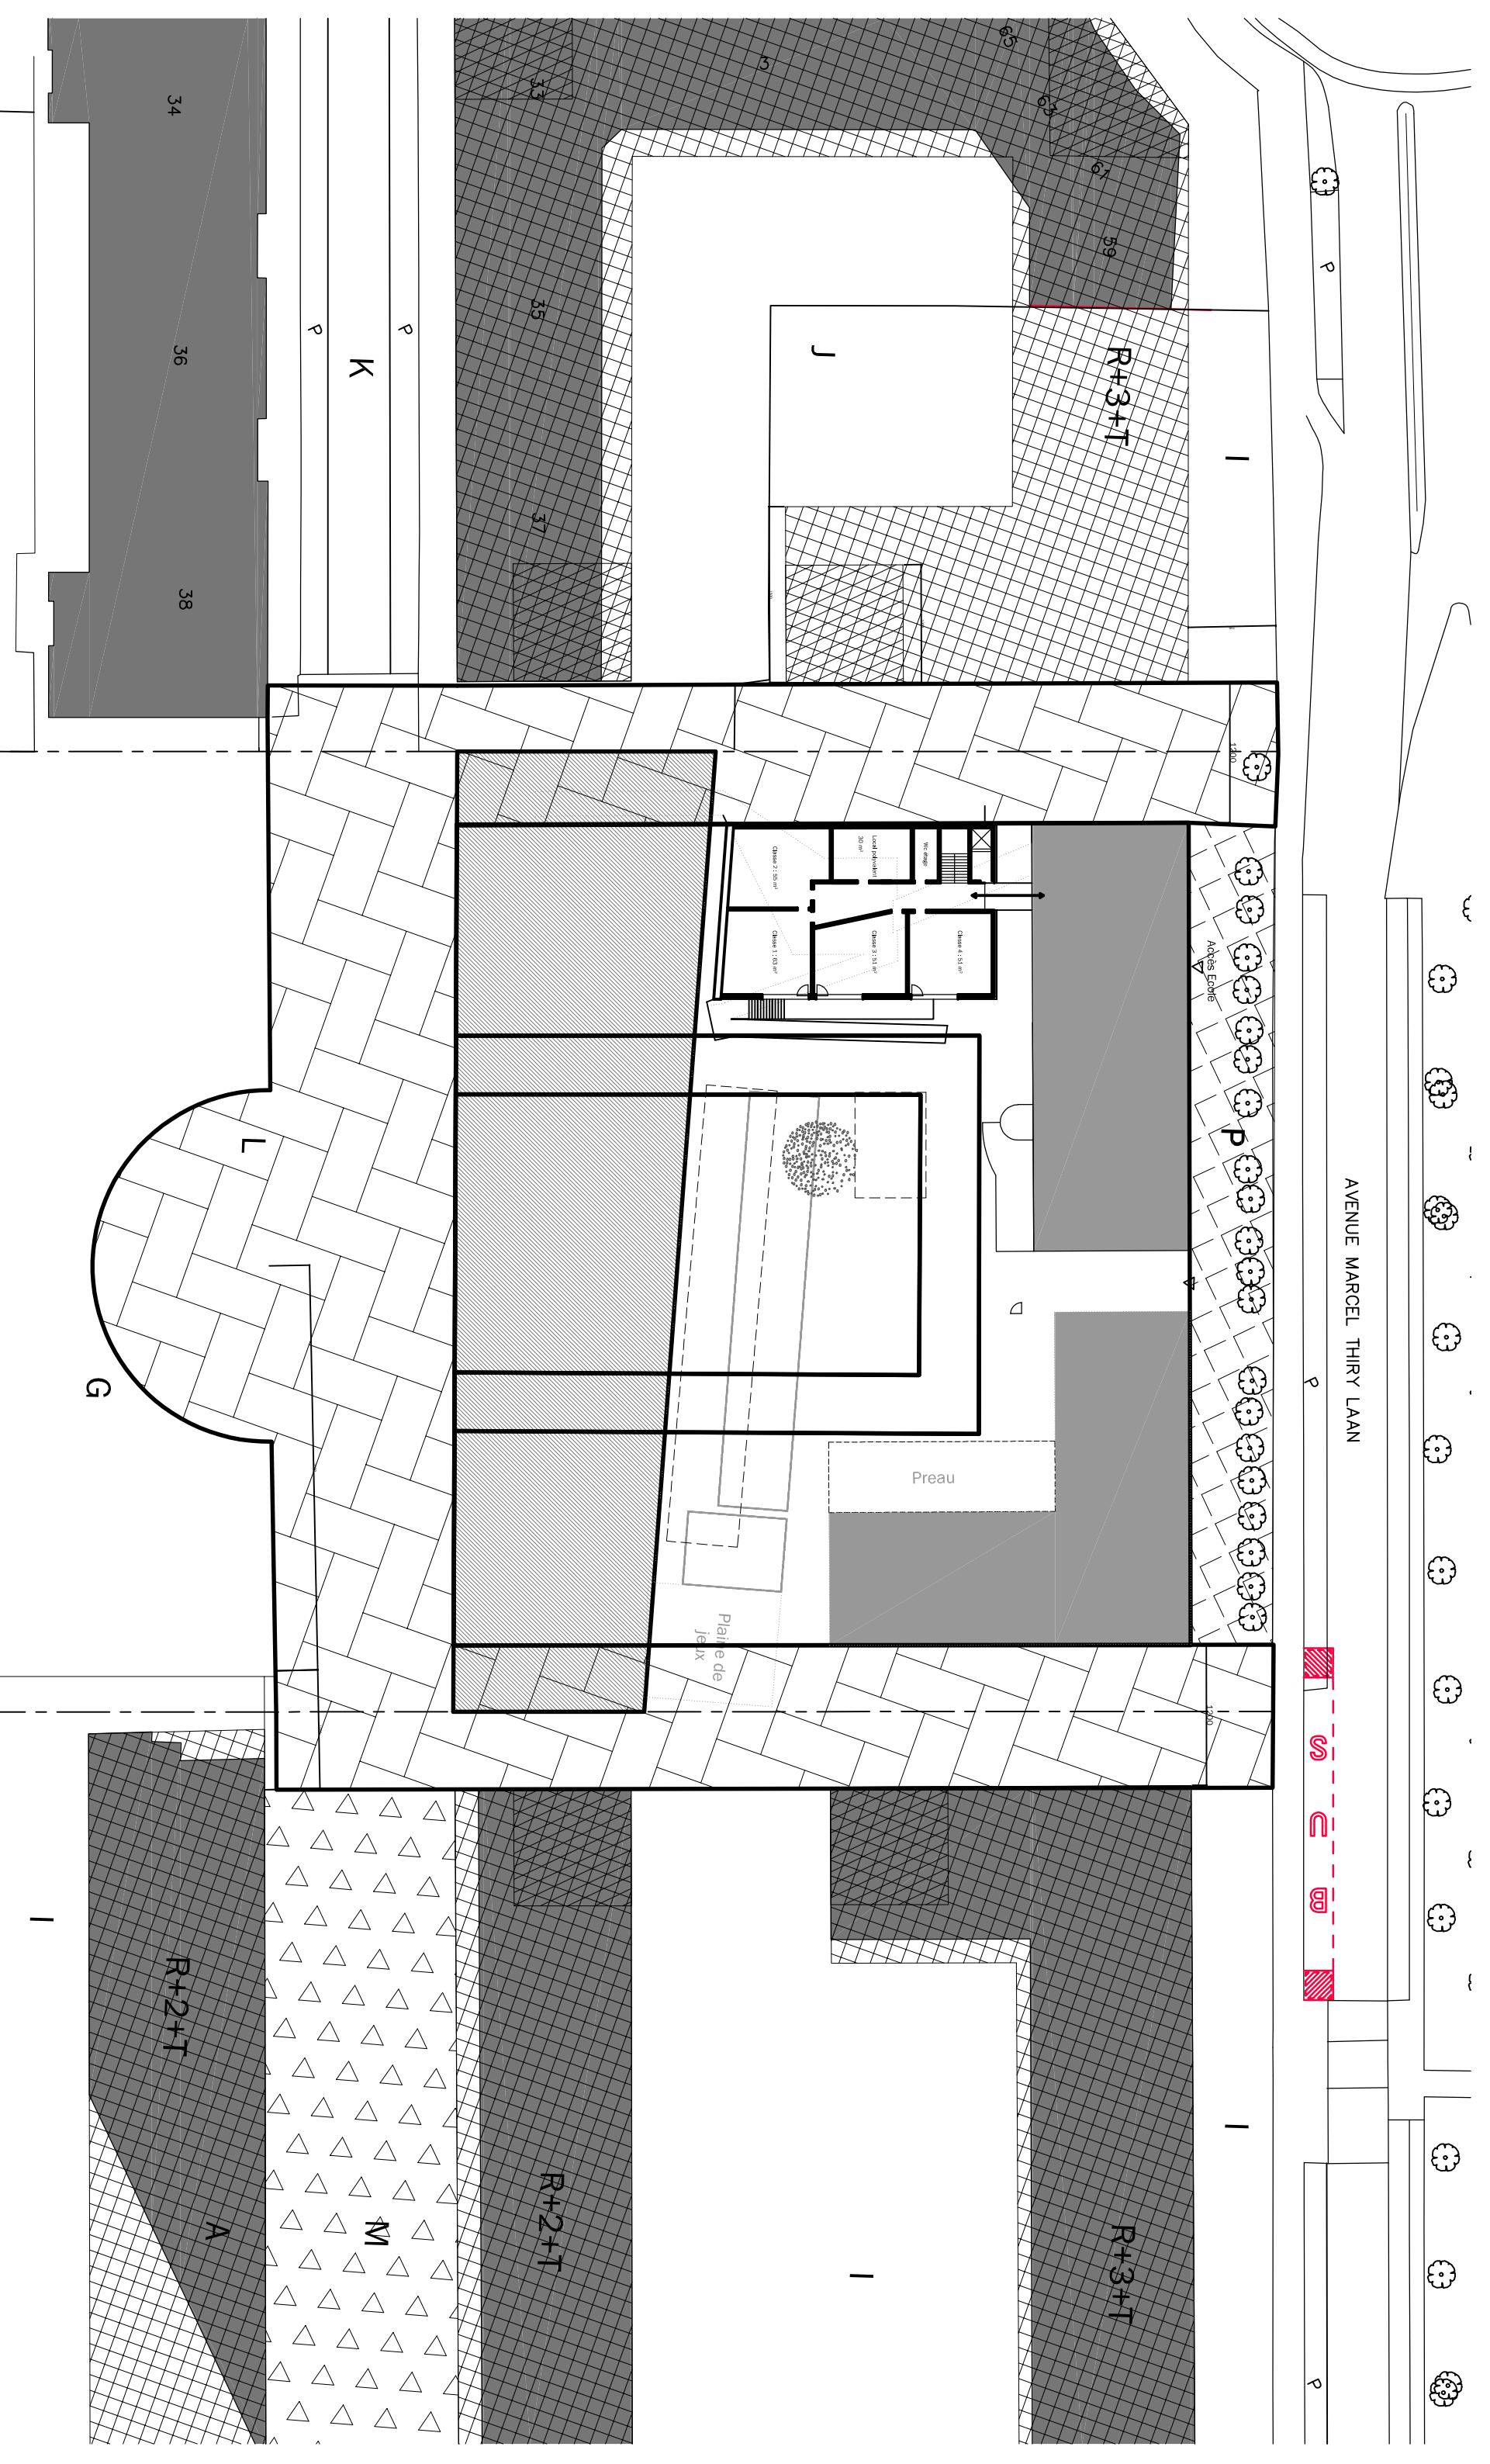

AVENUE MARCEL THIRY LAAN

Projet

Ecole St Jeanne de Chantal
Avenue Marcel Thiry 31 - 1200 Woluwe-St-Lambert

**Batiment maternel définitif
PLAN IMPLANTATION 1er**

05-03-2019
Échelle 1/500