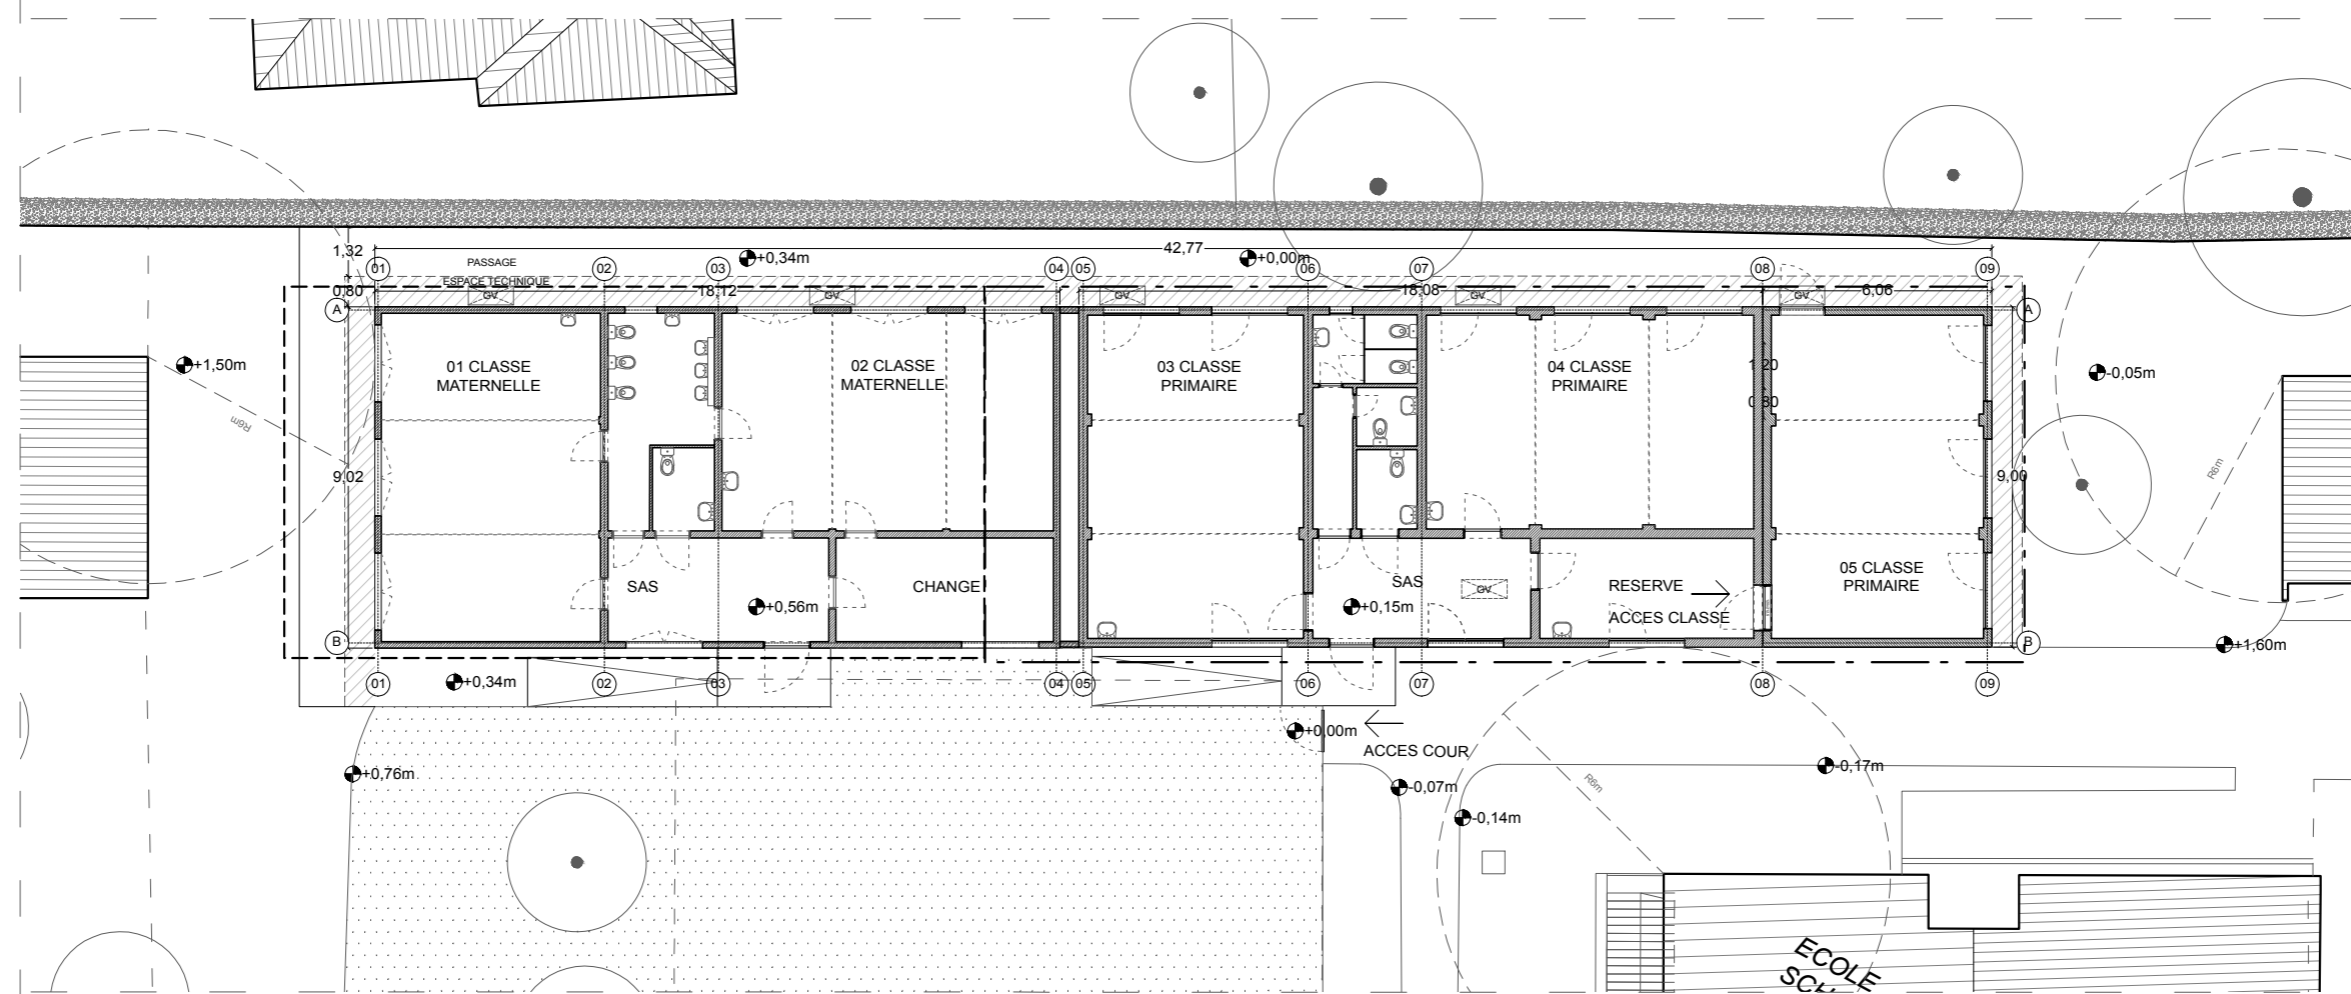

PLAN DE LOCALISATION

Shaal / Ech. 1/5000

PLAN D'IMPLANTATION PROJETEE

Shaal / Ech. 1/2.000

FACADE SUD

FACADE OUEST

FACADE EST

FACADE NORD

PLANS DE REALISATION

Shaal / Ech. 1/200

Limite cour ———— Algeco - - - - -
 Limite ancienne cour - - - - - Demeeuw - - - - -